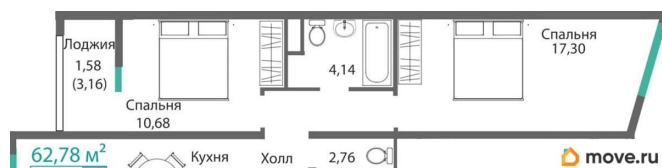

Общая площадь

61.2 м²

Этаж

8/9

Детали объекта

Тип сделки

Продам

Раздел

Описание

Продаётся 2-комнатная квартира в строящемся доме (Этап 4 (Секции А2, Ж2, Г4, В2, Г3)), срок сдачи: II-кв. 2028, общей

<https://krim.move.ru/objects/9293408836>

Магазин новостроек, Магазин новостроек

79881998939

для заметок

площадью 61.2 кв.м., на 8 этаже. Новый жилой комплекс «Подсолнух» от застройщика «Монолит» расположен по адресу: Республика Крым, г. Симферополь, ул. Святителя Гурия