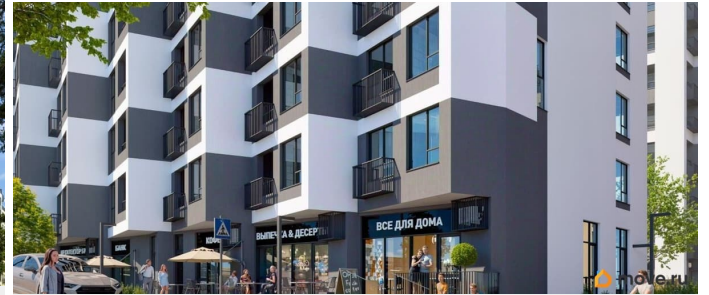

## Описание

Продаётся 2-комнатная квартира в строящемся доме (Этап 4 (Секции А2, Ж2, Г4, В2, Г3)), срок сдачи: II-кв. 2028, общей

площадью 61.2 кв.м., на 8 этаже. Новый жилой комплекс «Подсолнух» от застройщика «Монолит» расположен по адресу: Республика Крым, г. Симферополь, ул. Святителя Гурия