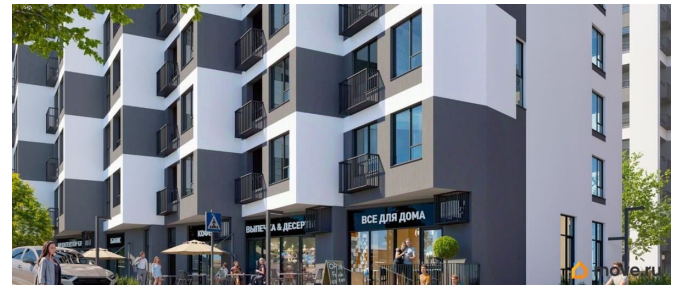

для заметок

площадью 61.2 кв.м., на 6 этаже. Новый жилой комплекс «Подсолнух» от застройщика «Монолит» расположен по адресу: Республика Крым, г. Симферополь, ул. Святителя Гурия

Move.ru - вся недвижимость России