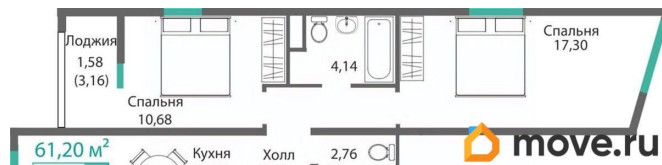

Высота потолков

3.15 м

Общая площадь

61.2 м²

Этаж

7/9

Детали объекта

Тип сделки

2 квартал 2028 г.

лифт

Описание

Продаётся 2-комнатная квартира в строящемся доме (Этап 4 (Секции А2, Ж2, Г4, В2, Г3)), срок сдачи: II-кв. 2028, общей

для заметок

площадью 61.2 кв.м., на 7 этаже. Новый жилой комплекс «Подсолнух» от застройщика «Монолит» расположен по адресу: Республика Крым, г. Симферополь, ул. Святителя Гурия