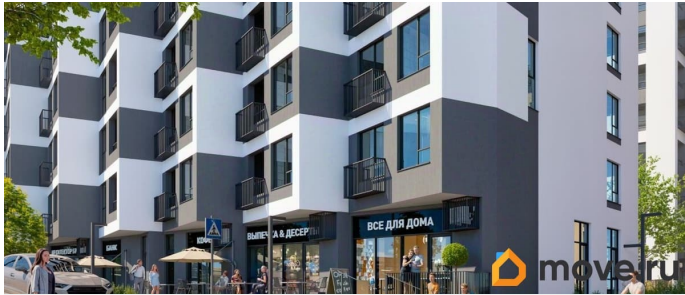

2 квартал 2028 г.

лифт

Описание

Продаётся 2-комнатная квартира в строящемся доме (Этап 4 (Секции А2, Ж2, Г4, В2, Г3)), срок сдачи: II-кв. 2028, общей

для заметок

площадью 61.2 кв.м., на 7 этаже. Новый жилой комплекс «Подсолнух» от застройщика «Монолит» расположен по адресу: Республика Крым, г. Симферополь, ул. Святителя Гурия