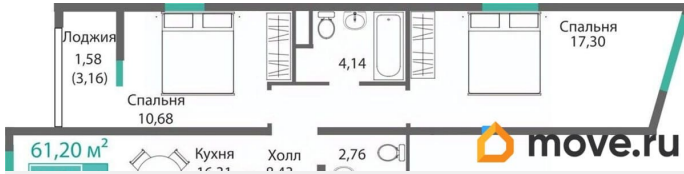

Высота потолков

3.15 м

Общая площадь

61.2 м²

Этаж

7/9

Детали объекта

Тип сделки

2 квартал 2028 г.

лифт

Описание

Продаётся 2-комнатная квартира в строящемся доме (Этап 4 (Секции А2, Ж2, Г4, В2, Г3)), срок сдачи: II-кв. 2028, общей

для заметок

площадью 61.2 кв.м., на 7 этаже. Новый жилой комплекс «Подсолнух» от застройщика «Монолит» расположен по адресу: Республика Крым, г. Симферополь, ул. Святителя Гурия