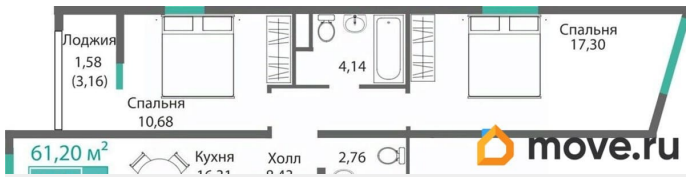

Высота потолков

3.15 м

Общая площадь

61.2 м²

Этаж

4/9

Детали объекта

Тип сделки

2 квартал 2028 г.

лифт

Описание

Продаётся 2-комнатная квартира в строящемся доме (Этап 4 (Секции А2, Ж2, Г4, В2, Г3)), срок сдачи: II-кв. 2028, общей

для заметок

площадью 61.2 кв.м., на 4 этаже. Новый жилой комплекс «Подсолнух» от застройщика «Монолит» расположен по адресу: Республика Крым, г. Симферополь, ул. Святителя Гурия