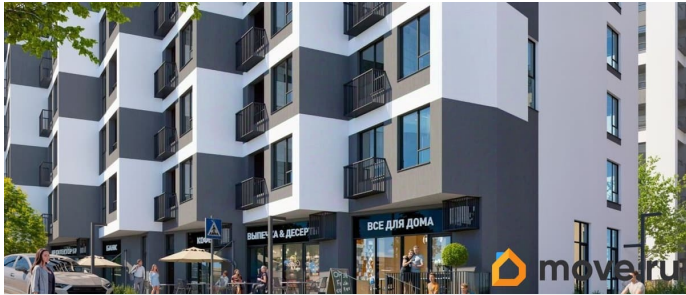

2 квартал 2028 г.

лифт

Описание

Продаётся 2-комнатная квартира в строящемся доме (Этап 4 (Секции А2, Ж2, Г4, В2, Г3)), срок сдачи: II-кв. 2028, общей

для заметок

площадью 61.2 кв.м., на 4 этаже. Новый жилой комплекс «Подсолнух» от застройщика «Монолит» расположен по адресу: Республика Крым, г. Симферополь, ул. Святителя Гурия