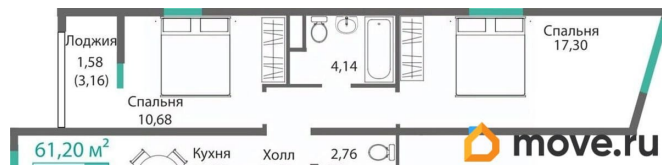

Высота потолков

3.15 м

Общая площадь

61.2 м²

Этаж

3/9

Детали объекта

Тип сделки

2 квартал 2028 г.

лифт

Описание

Продаётся 2-комнатная квартира в строящемся доме (Этап 4 (Секции А2, Ж2, Г4, В2, Г3)), срок сдачи: II-кв. 2028, общей

для заметок

площадью 61.2 кв.м., на 3 этаже. Новый жилой комплекс «Подсолнух» от застройщика «Монолит» расположен по адресу: Республика Крым, г. Симферополь, ул. Святителя Гурия