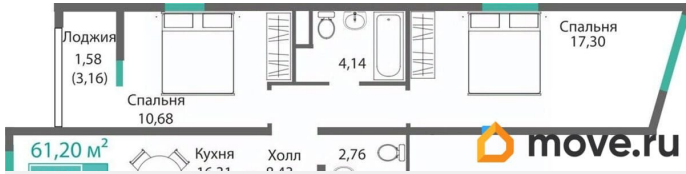

Высота потолков

3.15 м

Общая площадь

61.2 м²

Этаж

3/9

Детали объекта

Тип сделки

2 квартал 2028 г.

лифт

Описание

Продаётся 2-комнатная квартира в строящемся доме (Этап 4 (Секции А2, Ж2, Г4, В2, Г3)), срок сдачи: II-кв. 2028, общей

для заметок

площадью 61.2 кв.м., на 3 этаже. Новый жилой комплекс «Подсолнух» от застройщика «Монолит» расположен по адресу: Республика Крым, г. Симферополь, ул. Святителя Гурия