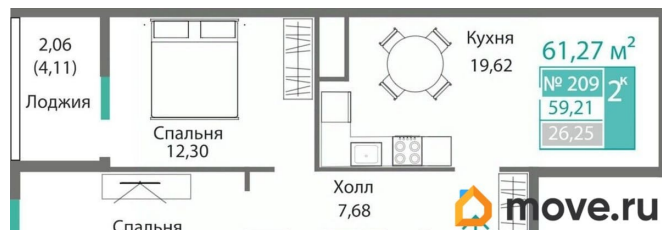

## Квартира

Количество комнат

2

Высота потолков

3.15 м

Общая площадь

61.27 м<sup>2</sup>

Этаж

## Описание

Продаётся 2-комнатная квартира в строящемся доме (Этап 4 (Секции А2, Ж2, Г4, В2, Г3)), срок сдачи: II-кв. 2028, общей

для заметок

площадью 61.27 кв.м., на 2 этаже. Новый жилой комплекс «Подсолнух» от застройщика «Монолит» расположен по адресу: Республика Крым, г. Симферополь, ул. Святителя Гурия