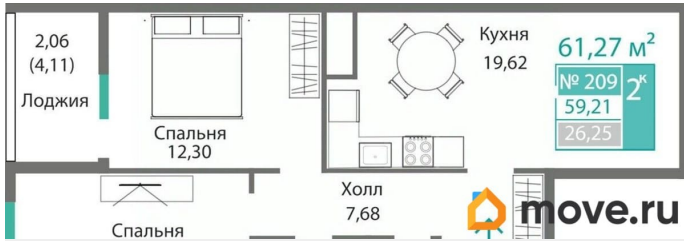

## Описание

Продаётся 2-комнатная квартира в строящемся доме (Этап 4 (Секции А2, Ж2, Г4, В2, Г3)), срок сдачи: II-кв. 2028, общей

для заметок

площадью 61.27 кв.м., на 2 этаже. Новый жилой комплекс «Подсолнух» от застройщика «Монолит» расположен по адресу: Республика Крым, г. Симферополь, ул. Святителя Гурия