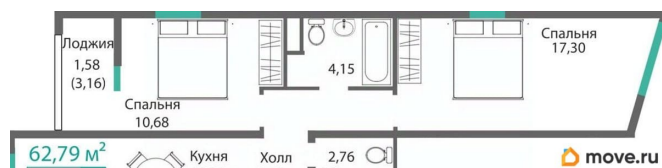

Общая площадь

61.21 м²

Этаж

2/9

Детали объекта

Тип сделки

Продам

Раздел

Описание

Продаётся 2-комнатная квартира в строящемся доме (Этап 4 (Секции А2, Ж2, Г4, В2, Г3)), срок сдачи: II-кв. 2028, общей

<https://krim.move.ru/objects/9290404102>

Магазин новостроек, Магазин новостроек

79881998939

для заметок

площадью 61.21 кв.м., на 2 этаже. Новый жилой комплекс «Подсолнух» от застройщика «Монолит» расположен по адресу: Республика Крым, г. Симферополь, ул. Святителя Гурия