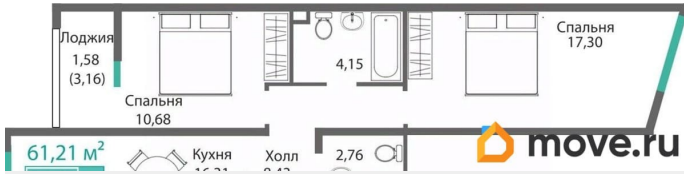

Высота потолков

3.15 м

Общая площадь

61.21 м²

Этаж

2/9

Детали объекта

Тип сделки

2 квартал 2028 г.

лифт

Описание

Продаётся 2-комнатная квартира в строящемся доме (Этап 4 (Секции А2, Ж2, Г4, В2, Г3)), срок сдачи: II-кв. 2028, общей

для заметок

площадью 61.21 кв.м., на 2 этаже. Новый жилой комплекс «Подсолнух» от застройщика «Монолит» расположен по адресу: Республика Крым, г. Симферополь, ул. Святителя Гурия