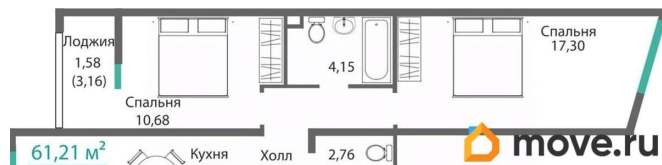

Высота потолков

3.15 м

Общая площадь

61.21 м²

Этаж

2/9

Детали объекта

Тип сделки

2 квартал 2028 г.

лифт

Описание

Продаётся 2-комнатная квартира в строящемся доме (Этап 4 (Секции А2, Ж2, Г4, В2, Г3)), срок сдачи: II-кв. 2028, общей

для заметок

площадью 61.21 кв.м., на 2 этаже. Новый жилой комплекс «Подсолнух» от застройщика «Монолит» расположен по адресу: Республика Крым, г. Симферополь, ул. Святителя Гурия