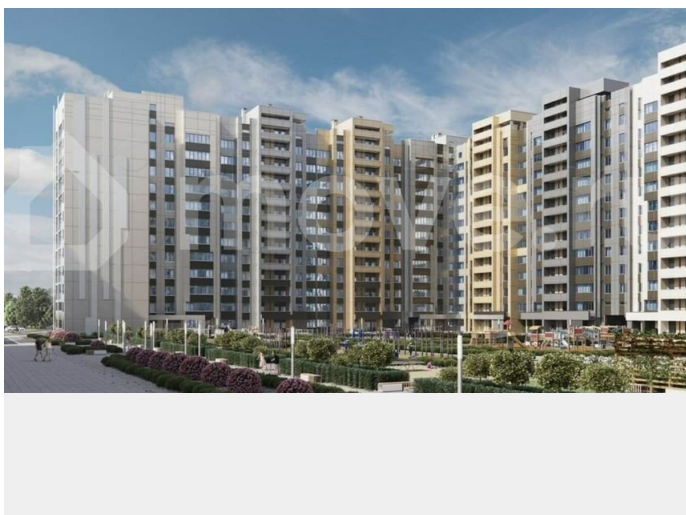

### Описание

Жилой комплекс находится в ближайшем пригороде Симферополя. Микрорайон состоит из пяти кварталов. Дома переменной этажности, высотой в 12 и 14 этажей. На территории разместятся магазины, кафе, спортивные площадки и образовательные

центры для детей. Три крытых многоуровневых паркинга позволят освободить двор от автомобилей, а удобная транспортная развязка поможет попадать домой без пробок. Более 20000 кв.м территории отдано под озеленение и благоустройство. Продуманная концепция озеленения поддерживает оригинальную архитектуру жилого комплекса; вместе с искусственным водоемом, пространствами для общения, отдыха и сетью прогулочных дорожек, в комплексе создается благоприятная экосистема. О доме: внешние стены и перегородки квартир выполнены из бетона, что гарантирует хорошую звукоизоляцию для каждого помещения; регулируемое отопление, стабильное давление воды на всех этажах; сквозные проходы в подъездах; бесшумные лифты; умная домофония; индивидуальные кладовые в цоколе; застекленные теплые лоджии; планировки продуманы до мелочей: общие и личные пространства не пересекаются. Предусмотрены кухни-гостиные, гардеробные комнаты. Инфраструктура и благоустройство для детей: новый детский сад и школа; прогрессивные игровые модули для малышей и детей постарше; безбарьерное пространство для безопасных игр; велодорожки, не пересекающие проезжую часть. Для взрослых: места для разных видов спорта; беговая дорожка у воды; бульвар для неспешных прогулок; места для отдыха и медитаций на свежем воздухе; площадки для домашних животных.