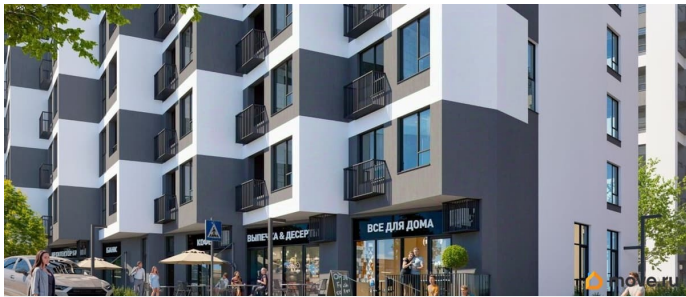

2 квартал 2028 г.

лифт

Описание

Продаётся 2-комнатная квартира в строящемся доме (Этап 4 (Секции А2, Ж2, Г4, В2, Г3)), срок сдачи: II-кв. 2028, общей

для заметок

площадью 61.1 кв.м., на 4 этаже. Новый жилой комплекс «Подсолнух» от застройщика «Монолит» расположен по адресу: Республика Крым, г. Симферополь, ул. Святителя Гурия