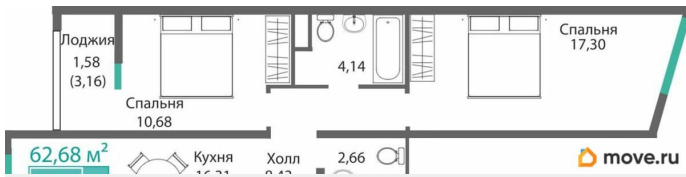

Высота потолков

3.15 м

Общая площадь

61.1 м²

Этаж

4/9

Детали объекта

Тип сделки

2 квартал 2028 г.

лифт

Описание

Продаётся 2-комнатная квартира в строящемся доме (Этап 4 (Секции А2, Ж2, Г4, В2, Г3)), срок сдачи: II-кв. 2028, общей

для заметок

площадью 61.1 кв.м., на 4 этаже. Новый жилой комплекс «Подсолнух» от застройщика «Монолит» расположен по адресу: Республика Крым, г. Симферополь, ул. Святителя Гурия