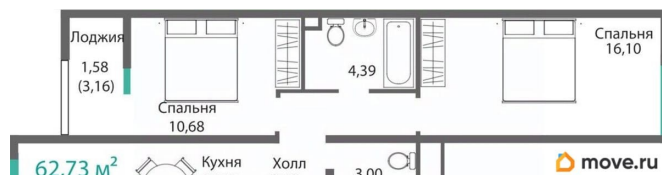

Общая площадь

61.15 м²

Этаж

1/9

Детали объекта

Тип сделки

Продам

Раздел

Описание

Продаётся 2-комнатная квартира в строящемся доме (Этап 4 (Секции А2, Ж2, Г4, В2, Г3)), срок сдачи: II-кв. 2028, общей

<https://krim.move.ru/objects/9293301358>

Магазин новостроек, Магазин новостроек

79881998939

для заметок

площадью 61.15 кв.м., на 1 этаже. Новый жилой комплекс «Подсолнух» от застройщика «Монолит» расположен по адресу: Республика Крым, г. Симферополь, ул. Святителя Гурия