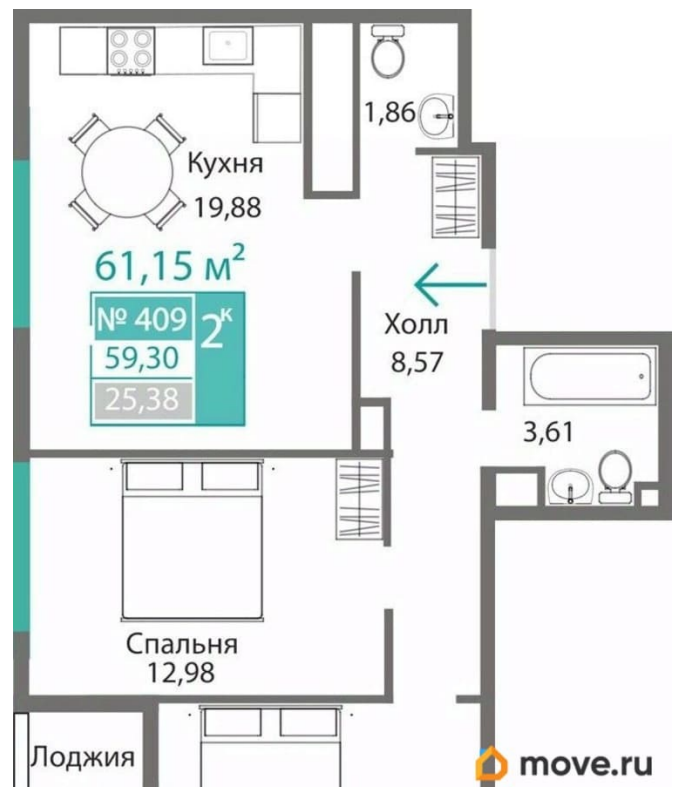

Общая площадь

61.15 м²

Этаж

1/9

Детали объекта

Тип сделки

Продам

Раздел

Описание

Продаётся 2-комнатная квартира в строящемся доме (Этап 4 (Секции А2, Ж2, Г4, В2, Г3)), срок сдачи: II-кв. 2028, общей

<https://krim.move.ru/objects/9287902669>

Магазин новостроек, Магазин новостроек

79881998939

для заметок

площадью 61,15 кв.м., на 1 этаже. Новый жилой комплекс «Подсолнух» от застройщика «Монолит» расположен по адресу: Республика Крым, г. Симферополь, ул. Святителя Гурия