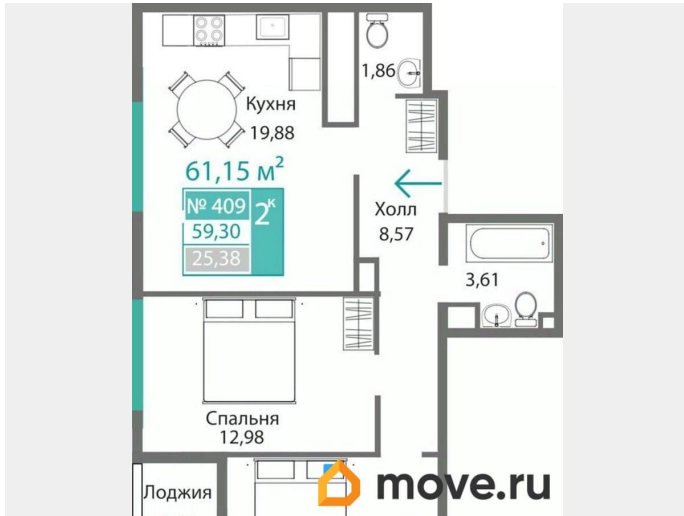

2

Высота потолков

3.15 м

Общая площадь

61.15 м²

Этаж

8/9

Детали объекта

Год сдачи

2 квартал 2028 г.

лифт

Описание

Продаётся 2-комнатная квартира в строящемся доме (Этап 4 (Секции А2, Ж2, Г4, В2, Г3)), срок сдачи: II-кв. 2028, общей

площадью 61.15 кв.м., на 8 этаже. Новый жилой комплекс «Подсолнух» от застройщика «Монолит» расположен по адресу: Республика Крым, г. Симферополь, ул. Святителя Гурия