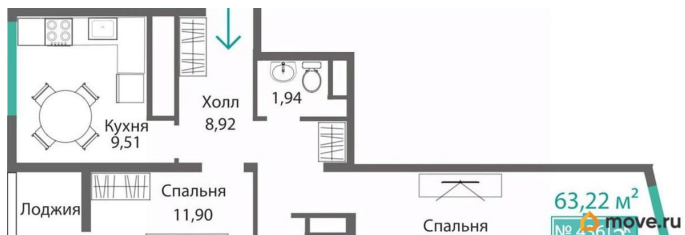

Описание

Продаётся 2-комнатная квартира в строящемся доме (Этап 4 (Секции А2, Ж2, Г4, В2, Г3)), срок сдачи: II-кв. 2028, общей

<https://krim.move.ru/objects/9293408835>

Магазин новостроек, Магазин новостроек

79881998939

для заметок

площадью 61.12 кв.м., на 4 этаже. Новый жилой комплекс «Подсолнух» от застройщика «Монолит» расположен по адресу: Республика Крым, г. Симферополь, ул. Святителя Гурия

Move.ru - вся недвижимость России