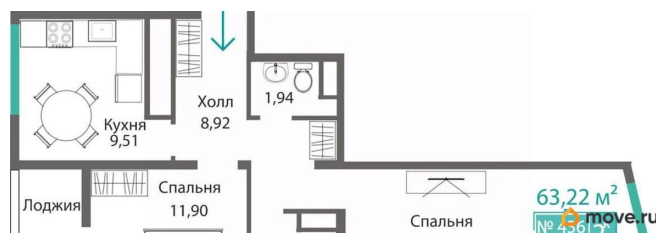

Описание

Продаётся 2-комнатная квартира в строящемся доме (Этап 4 (Секции А2, Ж2, Г4, В2, Г3)), срок сдачи: II-кв. 2028, общей

<https://krim.move.ru/objects/9293408835>

Магазин новостроек, Магазин новостроек

79881998939

для заметок

площадью 61.12 кв.м., на 4 этаже. Новый жилой комплекс «Подсолнух» от застройщика «Монолит» расположен по адресу: Республика Крым, г. Симферополь, ул. Святителя Гурия

Move.ru - вся недвижимость России