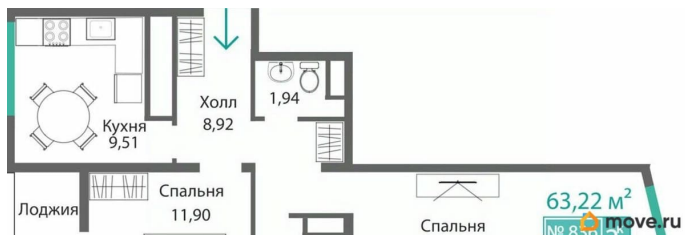

Описание

Продаётся 2-комнатная квартира в строящемся доме (Этап 4 (Секции А2, Ж2, Г4, В2, Г3)), срок сдачи: II-кв. 2028, общей

<https://krim.move.ru/objects/9278755671>

Магазин новостроек, Магазин новостроек

79881998939

для заметок

площадью 61.12 кв.м., на 8 этаже. Новый жилой комплекс «Подсолнух» от застройщика «Монолит» расположен по адресу: Республика Крым, г. Симферополь, ул. Святителя Гурия

Move.ru - вся недвижимость России