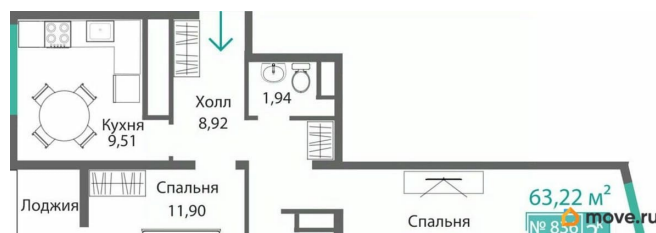

Описание

Продаётся 2-комнатная квартира в строящемся доме (Этап 4 (Секции А2, Ж2, Г4, В2, Г3)), срок сдачи: II-кв. 2028, общей

<https://krim.move.ru/objects/9278755671>

Магазин новостроек, Магазин новостроек

79881998939

для заметок

площадью 61.12 кв.м., на 8 этаже. Новый жилой комплекс «Подсолнух» от застройщика «Монолит» расположен по адресу: Республика Крым, г. Симферополь, ул. Святителя Гурия

Move.ru - вся недвижимость России