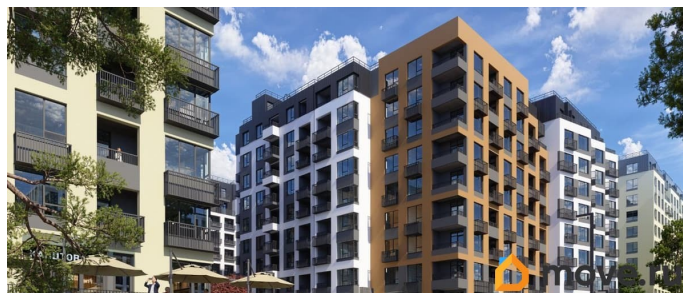

## Описание

Продаётся 2-комнатная квартира в строящемся доме (Этап 4 (Секции А2, Ж2, Г4, В2, Г3)), срок сдачи: II-кв. 2028, общей

для заметок

площадью 61.12 кв.м., на 4 этаже. Новый жилой комплекс «Подсолнух» от застройщика «Монолит» расположен по адресу: Республика Крым, г. Симферополь, ул. Святителя Гурия