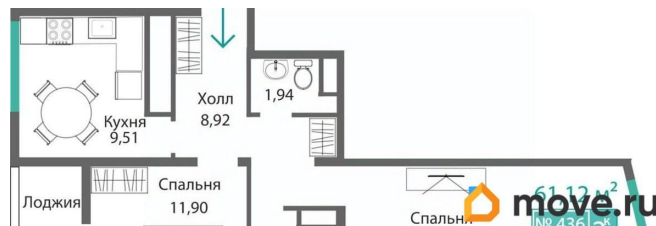

## Описание

Продаётся 2-комнатная квартира в строящемся доме (Этап 4 (Секции А2, Ж2, Г4, В2, Г3)), срок сдачи: II-кв. 2028, общей

для заметок

площадью 61.12 кв.м., на 4 этаже. Новый жилой комплекс «Подсолнух» от застройщика «Монолит» расположен по адресу: Республика Крым, г. Симферополь, ул. Святителя Гурия