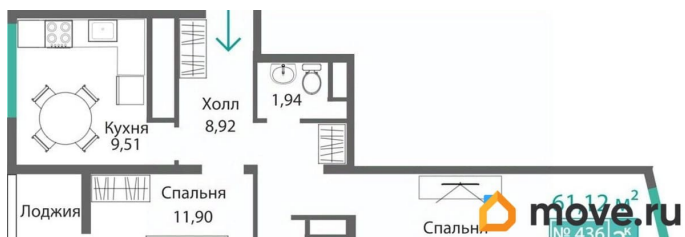

## Описание

Продаётся 2-комнатная квартира в строящемся доме (Этап 4 (Секции А2, Ж2, Г4, В2, Г3)), срок сдачи: II-кв. 2028, общей

для заметок

площадью 61.12 кв.м., на 4 этаже. Новый жилой комплекс «Подсолнух» от застройщика «Монолит» расположен по адресу: Республика Крым, г. Симферополь, ул. Святителя Гурия