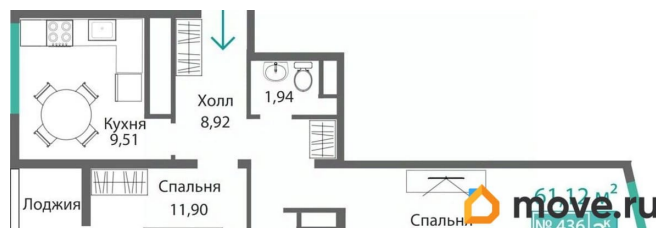

без отделки

Квартира в новостройке

да

Год сдачи

2 квартал 2028 г.

лифт

Описание

Продаётся 2-комнатная квартира в строящемся доме (Этап 4 (Секции А2, Ж2, Г4, В2, Г3)), срок сдачи: II-кв. 2028, общей

для заметок

площадью 61.12 кв.м., на 2 этаже. Новый жилой комплекс «Подсолнух» от застройщика «Монолит» расположен по адресу: Республика Крым, г. Симферополь, ул. Святителя Гурия

Move.ru - вся недвижимость России