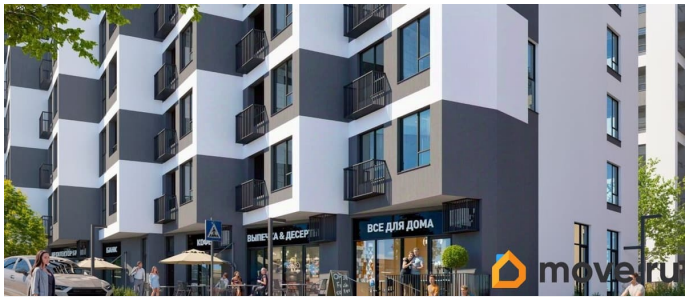

без отделки

Квартира в новостройке

да

Год сдачи

2 квартал 2028 г.

лифт

Описание

Продаётся 2-комнатная квартира в строящемся доме (Этап 4 (Секции А2, Ж2, Г4, В2, Г3)), срок сдачи: II-кв. 2028, общей

для заметок

площадью 61.12 кв.м., на 2 этаже. Новый жилой комплекс «Подсолнух» от застройщика «Монолит» расположен по адресу: Республика Крым, г. Симферополь, ул. Святителя Гурия

Move.ru - вся недвижимость России