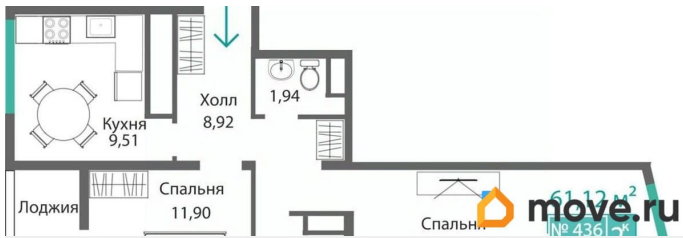

без отделки

Квартира в новостройке

да

Год сдачи

2 квартал 2028 г.

лифт

Описание

Продаётся 2-комнатная квартира в строящемся доме (Этап 4 (Секции А2, Ж2, Г4, В2, Г3)), срок сдачи: II-кв. 2028, общей

для заметок

площадью 61.12 кв.м., на 2 этаже. Новый жилой комплекс «Подсолнух» от застройщика «Монолит» расположен по адресу: Республика Крым, г. Симферополь, ул. Святителя Гурия

Move.ru - вся недвижимость России