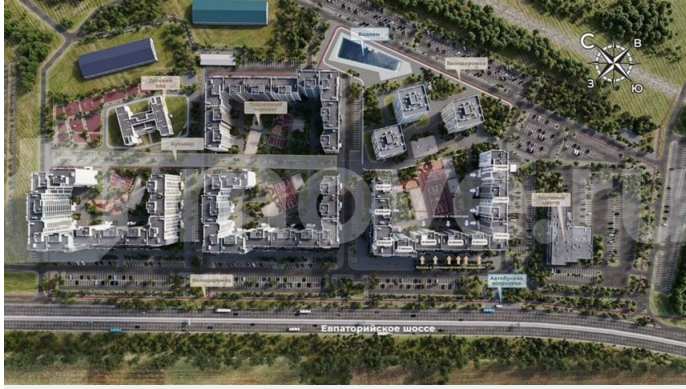

Описание

Жилой комплекс находится в ближайшем пригороде Симферополя. Микрорайон состоит из пяти кварталов. Дома переменной этажности, высотой в 12 и 14 этажей. На территории разместятся магазины, кафе, спортивные площадки и образовательные

центры для детей. Три крытых многоуровневых паркинга позволят освободить двор от автомобилей, а удобная транспортная развязка поможет попадать домой без пробок. Более 20000 кв.м территории отдано под озеленение и благоустройство. Продуманная концепция озеленения поддерживает оригинальную архитектуру жилого комплекса; вместе с искусственным водоемом, пространствами для общения, отдыха и сетью прогулочных дорожек, в комплексе создается благоприятная экосистема. О доме: внешние стены и перегородки квартир выполнены из бетона, что гарантирует хорошую звукоизоляцию для каждого помещения; регулируемое отопление, стабильное давление воды на всех этажах; сквозные проходы в подъездах; бесшумные лифты; умная домофония; индивидуальные кладовые в цоколе; застекленные теплые лоджии; планировки продуманы до мелочей: общие и личные пространства не пересекаются. Предусмотрены кухни-гостиные, гардеробные комнаты. Инфраструктура и благоустройство для детей: новый детский сад и школа; прогрессивные игровые модули для малышей и детей постарше; безбарьерное пространство для безопасных игр; велодорожки, не пересекающие проезжую часть. Для взрослых: места для разных видов спорта; беговая дорожка у воды; бульвар для неспешных прогулок; места для отдыха и медитаций на свежем воздухе; площадки для домашних животных.