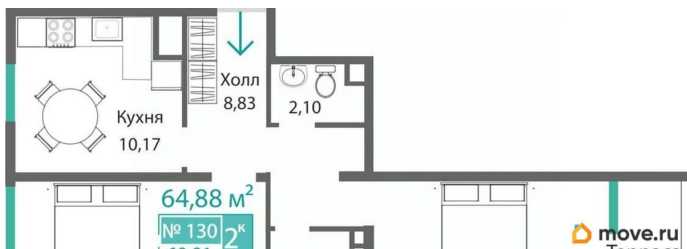

Описание

Продаётся 2-комнатная квартира в строящемся доме (Этап 4 (Секции А2, Ж2, Г4, В2, Г3)), срок сдачи: II-кв. 2028, общей

<https://krim.move.ru/objects/9283299273>

Магазин новостроек, Магазин новостроек

79881998939

для заметок

площадью 60.91 кв.м., на 1 этаже. Новый жилой комплекс «Подсолнух» от застройщика «Монолит» расположен по адресу: Республика Крым, г. Симферополь, ул. Святителя Гурия

Move.ru - вся недвижимость России