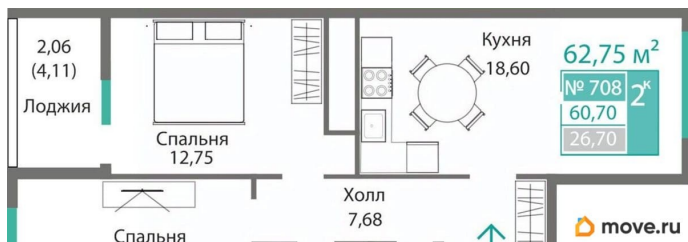

Общая площадь

60.7 м²

Этаж

7/9

Детали объекта

Тип сделки

Продам

Раздел

Описание

Продаётся 2-комнатная квартира в строящемся доме (Этап 4 (Секции А2, Ж2, Г4, В2, Г3)), срок сдачи: II-кв. 2028, общей

<https://krim.move.ru/objects/9293496076>

Магазин новостроек, Магазин новостроек

79881998939

для заметок

площадью 60.7 кв.м., на 7 этаже. Новый жилой комплекс «Подсолнух» от застройщика «Монолит» расположен по адресу: Республика Крым, г. Симферополь, ул. Святителя Гурия

Move.ru - вся недвижимость России