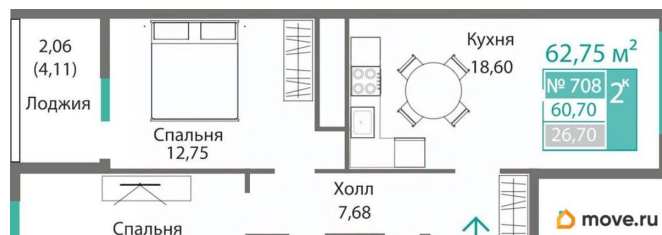

Общая площадь

60.7 м²

Этаж

7/9

Детали объекта

Тип сделки

Продам

Раздел

Описание

Продаётся 2-комнатная квартира в строящемся доме (Этап 4 (Секции А2, Ж2, Г4, В2, Г3)), срок сдачи: II-кв. 2028, общей

<https://krim.move.ru/objects/9293496076>

Магазин новостроек, Магазин новостроек

79881998939

для заметок

площадью 60.7 кв.м., на 7 этаже. Новый жилой комплекс «Подсолнух» от застройщика «Монолит» расположен по адресу: Республика Крым, г. Симферополь, ул. Святителя Гурия

Move.ru - вся недвижимость России