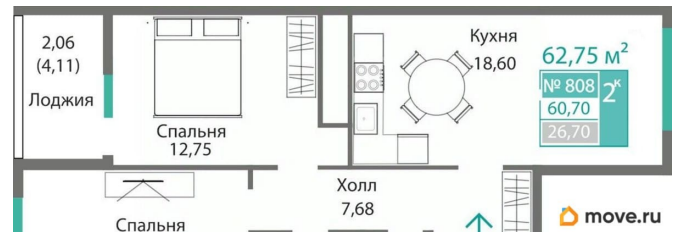

Создано: 07.05.2025 в 19:10

Обновлено: 06.04.2026 в 14:47

9 639 281 ₺

Квартира

Количество комнат

2

Высота потолков

3.15 м

Общая площадь

60.7 м²

Этаж

8/9

Детали объекта

Тип сделки

Продам

Раздел

[Квартиры](#)

Ремонт

без отделки

Квартира в новостройке

да

Год сдачи

2 квартал 2028 г.

лифт

Описание

Продаётся 2-комнатная квартира в строящемся доме (Этап 4 (Секции А2, Ж2, Г4, В2, Г3)), срок сдачи: II-кв. 2028, общей

<https://krim.move.ru/objects/9293127291>

Магазин новостроек, Магазин новостроек 79881998939

для заметок