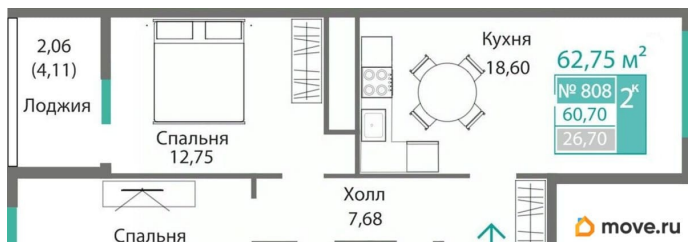

Общая площадь

60.7 м²

Этаж

8/9

Детали объекта

Тип сделки

Продам

Раздел

Описание

Продаётся 2-комнатная квартира в строящемся доме (Этап 4 (Секции А2, Ж2, Г4, В2, Г3)), срок сдачи: II-кв. 2028, общей

<https://krim.move.ru/objects/9293127291>

Магазин новостроек, Магазин новостроек 79881998939

для заметок

площадью 60.7 кв.м., на 8 этаже. Новый жилой комплекс «Подсолнух» от застройщика «Монолит» расположен по адресу: Республика Крым, г. Симферополь, ул. Святителя Гурия

Move.ru - вся недвижимость России