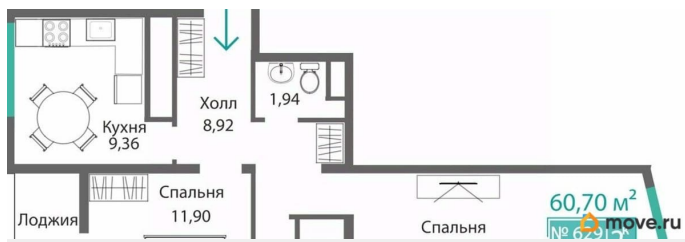

Высота потолков

2.85 м

Общая площадь

60.7 м²

Этаж

6/9

Детали объекта

Тип сделки

1 квартал 2028 г.

лифт

Описание

Продаётся 2-комнатная квартира в строящемся доме (Этап 1), срок сдачи: I-кв. 2028, общей площадью 60.7 кв.м., на 6 этаже.

для заметок

Новый жилой комплекс от ГК «Монолит» по адресу: Республика Крым, Симферополь, улица Святителя Гурия