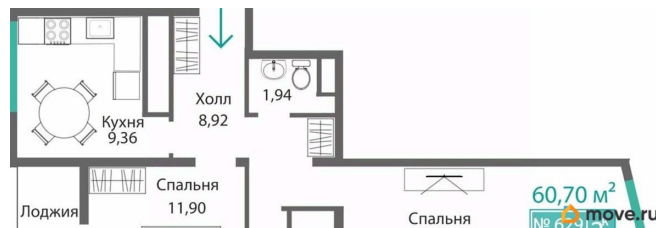

Высота потолков

2.85 м

Общая площадь

60.7 м²

Этаж

6/9

Детали объекта

Тип сделки

1 квартал 2028 г.

лифт

Описание

Продаётся 2-комнатная квартира в строящемся доме (Этап 1), срок сдачи: I-кв. 2028, общей площадью 60.7 кв.м., на 6 этаже.

для заметок

Новый жилой комплекс от ГК «Монолит» по адресу: Республика Крым, Симферополь, улица Святителя Гурия