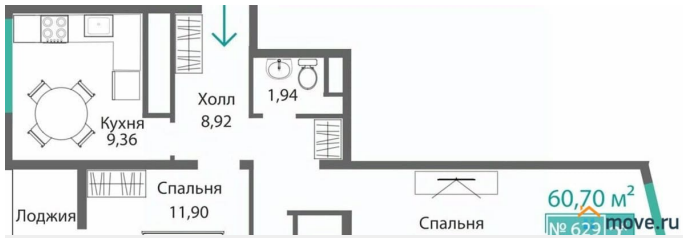

Год сдачи

1 квартал 2028 г.

лифт

Описание

Продаётся 2-комнатная квартира в строящемся доме (Этап 1), срок сдачи: I-кв. 2028, общей площадью 60.7 кв.м., на 5 этаже.

Новый жилой комплекс от ГК «Монолит» по адресу: Республика Крым, Симферополь, улица Святителя Гурия