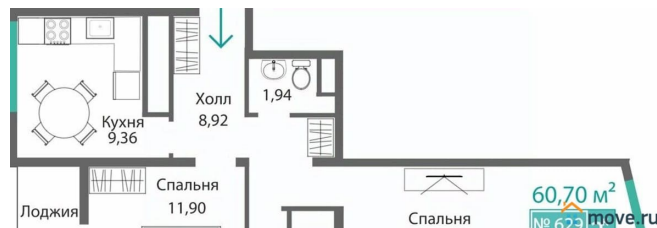

2

Высота потолков

2.85 м

Общая площадь

60.7 м²

Этаж

5/9

Детали объекта

Год сдачи

1 квартал 2028 г.

лифт

Описание

Продаётся 2-комнатная квартира в строящемся доме (Этап 1), срок сдачи: I-кв. 2028, общей площадью 60.7 кв.м., на 5 этаже.

Новый жилой комплекс от ГК «Монолит» по адресу: Республика Крым, Симферополь, улица Святителя Гурия