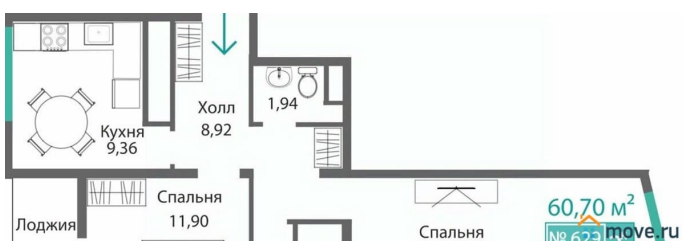

Новый жилой комплекс от ГК «Монолит» по адресу: Республика Крым, Симферополь, улица Святителя Гурия