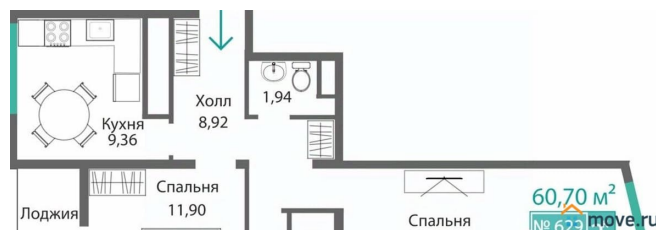

Высота потолков

2.85 м

Общая площадь

60.7 м²

Этаж

8/9

Детали объекта

Тип сделки

1 квартал 2028 г.

лифт

Описание

Продаётся 2-комнатная квартира в строящемся доме (Этап 1), срок сдачи: I-кв. 2028, общей площадью 60.7 кв.м., на 8 этаже.

для заметок

Новый жилой комплекс от ГК «Монолит» по адресу: Республика Крым, Симферополь, улица Святителя Гурия