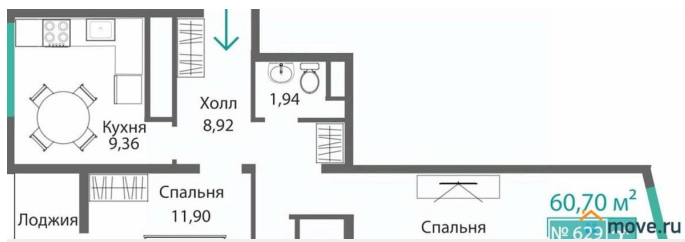

Высота потолков

2.85 м

Общая площадь

60.7 м²

Этаж

8/9

Детали объекта

Тип сделки

1 квартал 2028 г.

лифт

Описание

Продаётся 2-комнатная квартира в строящемся доме (Этап 1), срок сдачи: I-кв. 2028, общей площадью 60.7 кв.м., на 8 этаже.

для заметок

Новый жилой комплекс от ГК «Монолит» по адресу: Республика Крым, Симферополь, улица Святителя Гурия