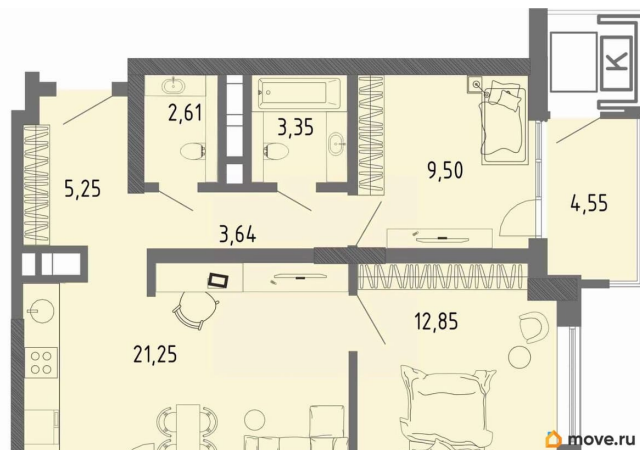

NONAMEGROUP, NONAMEGROUP
79325065122

🕒 Создано: 27.01.2026 в 17:39

🕒 Обновлено: 01.04.2026 в 23:41

14 813 000 ₺

Квартира

Количество комнат

2

Высота потолков

2.7 м

Жилая площадь

22.4 м²

Общая площадь

60.46 м²

Этаж

4/16

Детали объекта

Тип сделки

Продам

Раздел

[Квартиры](#)

Тип санузла

совмещенный

Ремонт

с отделкой

Квартира в новостройке

да

Год сдачи

4 квартал 2027 г.

лифт

для заметок