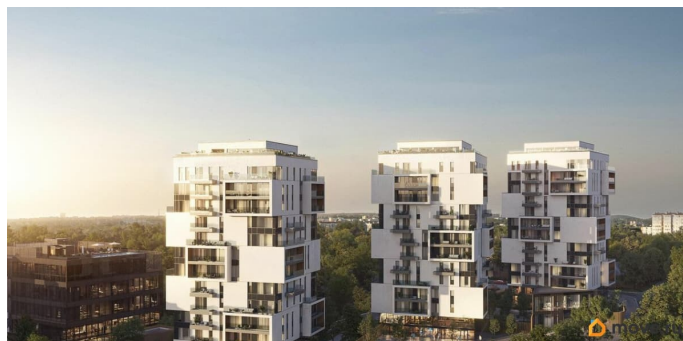

развитой инфраструктурой, обеспечивая
высокий уровень безопасности и комфорта.

edicon park

49 КВАРТИРА

ВИД ИЗ ОКОН:
ДВОР / ГОРОД

59,98 м²

2 КОМНАТЫ

КОРПУС 2 10-й ЭТАЖ