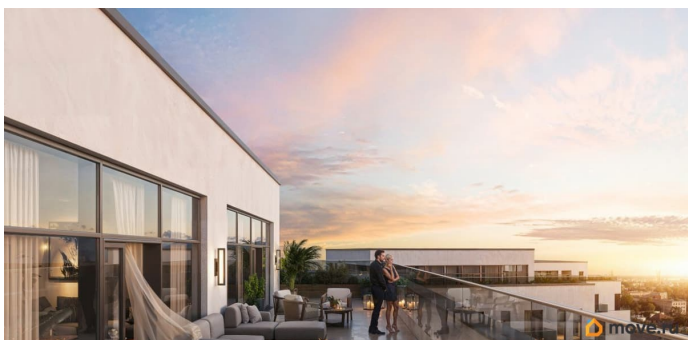

развитой инфраструктурой, обеспечивая
высокий уровень безопасности и комфорта.

edicon park

49 КВАРТИРА

ВИД ИЗ ОКОН:
ДВОР / ГОРОД

59,98 м²

2 КОМНАТЫ

КОРПУС 2 10-й ЭТАЖ