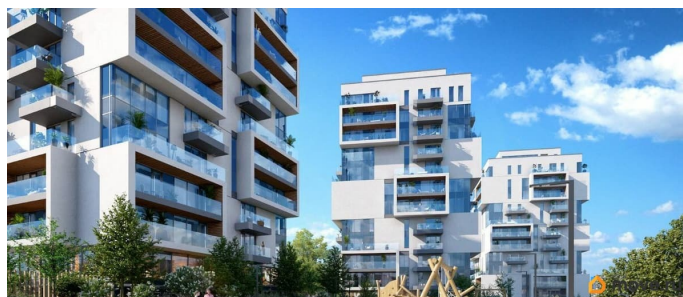

развитой инфраструктурой, обеспечивая
высокий уровень безопасности и комфорта.

edicon park

49 КВАРТИРА

ВИД ИЗ ОКОН:
ДВОР / ГОРОД

59,98 м²

2 КОМНАТЫ

КОРПУС 2 10-й ЭТАЖ