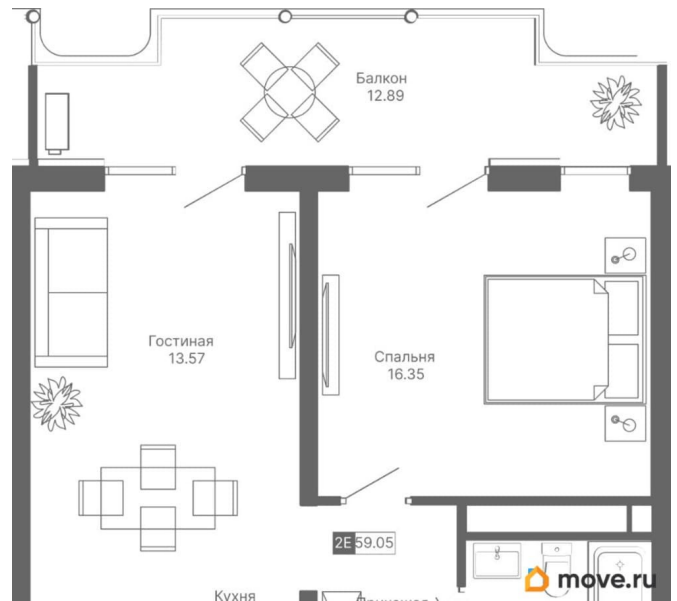

🕒 Создано: 23.03.2026 в 16:23

🔄 Обновлено: 03.04.2026 в 20:01

Интеллект, Интеллект

79230577615

24 258 400 ₺

для заметок

Квартира

Количество комнат

2

Высота потолков

2.85 м

Площадь кухни

7.8 м²

Общая площадь

59.05 м²

Этаж

15/20