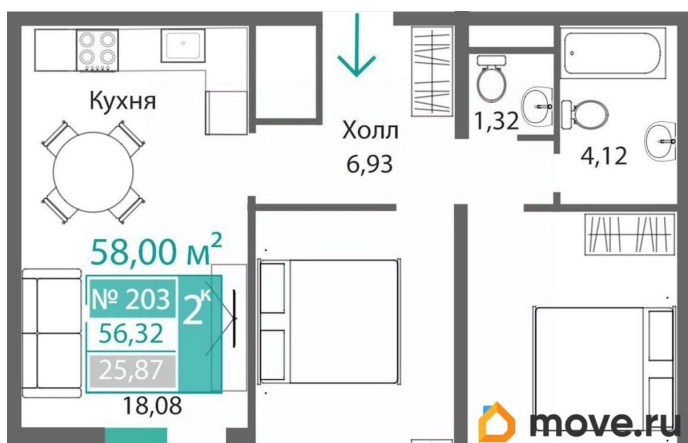

Общая площадь

58 м²

Этаж

6/9

Детали объекта

Тип сделки

Продам

Раздел

Описание

Продаётся 2-комнатная квартира в строящемся доме (Этап 4 (Секции А2, Ж2, Г4, В2, Г3)), срок сдачи: II-кв. 2028, общей

<https://krim.move.ru/objects/9278755768>

Монолит, Монолит

79770913541

для заметок

площадью 58 кв.м., на 6 этаже. Новый жилой комплекс «Подсолнух» от застройщика «Монолит» расположен по адресу: Республика Крым, г. Симферополь, ул. Святителя Гурия

Move.ru - вся недвижимость России