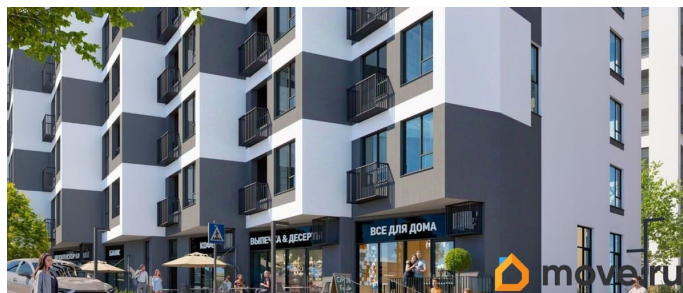

Описание

Продаётся 2-комнатная квартира в строящемся доме (Этап 4 (Секции А2, Ж2, Г4, В2, Г3)), срок сдачи: II-кв. 2028, общей

<https://krim.move.ru/objects/9278755768>

Монолит, Монолит

79770913541

для заметок

площадью 58 кв.м., на 6 этаже. Новый жилой комплекс «Подсолнух» от застройщика «Монолит» расположен по адресу: Республика Крым, г. Симферополь, ул. Святителя Гурия

Move.ru - вся недвижимость России