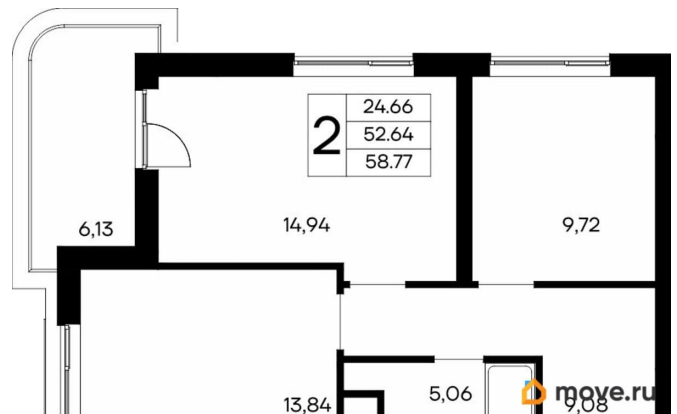

2.83 м

Общая площадь

58.77 м<sup>2</sup>

Этаж

2/13

**Детали объекта**

Тип сделки

Продам

Раздел

[Квартиры](#)

Ремонт

с отделкой

Квартира в новостройке

да

Год сдачи

4 квартал 2028 г.

лифт

**Описание**

Продаётся 2-комнатная квартира в строящемся доме (Дом 3), срок сдачи: IV-кв. 2028, общей площадью 58.77 кв.м., на 2

для заметок

этаже. «Новый Судак» - кластер в Кварцевой долине Энергия кварца. Спокойствие гор. Ритм моря. Здесь начинается другая жизнь - спокойная, осознанная, наполненная светом, воздухом и внутренним равновесием. «Новый Судак» - первый в Судаке прогрессивный кластер, созданный для резидентов, которые ценят свой ритм, выбирают эстетику пространства и гармонию с природой.