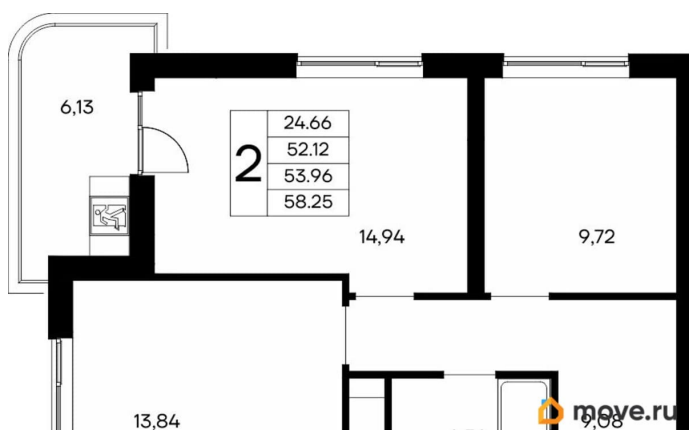

2.83 м

Общая площадь

58.77 м<sup>2</sup>

Этаж

2/13

**Детали объекта**

Тип сделки

Продам

лифт

**Описание**

Продаётся 2-комнатная квартира в строящемся доме (Дом 3), срок сдачи: IV-кв. 2028, общей площадью 58.25 кв.м., на 2

для заметок

этаже. «Новый Судак» - кластер в Кварцевой долине Энергия кварца. Спокойствие гор. Ритм моря. Здесь начинается другая жизнь - спокойная, осознанная, наполненная светом, воздухом и внутренним равновесием. «Новый Судак» - первый в Судаке прогрессивный кластер, созданный для резидентов, которые ценят свой ритм, выбирают эстетику пространства и гармонию с природой.