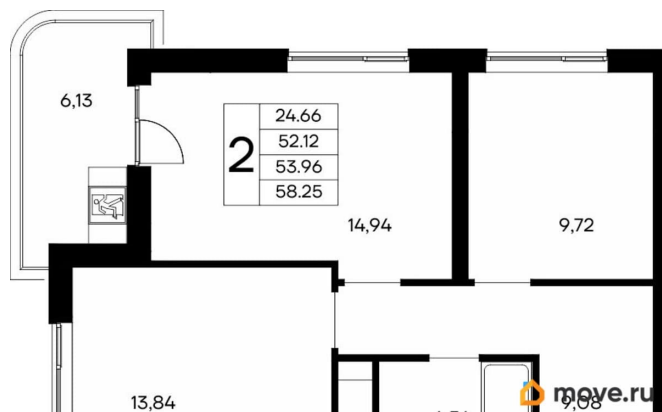

2.83 м

Общая площадь

58.77 м<sup>2</sup>

Этаж

2/13

**Детали объекта**

Тип сделки

Продам

Раздел

[Квартиры](#)

Ремонт

с отделкой

Квартира в новостройке

да

Год сдачи

4 квартал 2028 г.

лифт

**Описание**

Продаётся 2-комнатная квартира в строящемся доме (Дом 3), срок сдачи: IV-кв. 2028, общей площадью 58.25 кв.м., на 2

для заметок

этаже. «Новый Судак» - кластер в Кварцевой долине Энергия кварца. Спокойствие гор. Ритм моря. Здесь начинается другая жизнь - спокойная, осознанная, наполненная светом, воздухом и внутренним равновесием. «Новый Судак» - первый в Судаке прогрессивный кластер, созданный для резидентов, которые ценят свой ритм, выбирают эстетику пространства и гармонию с природой.