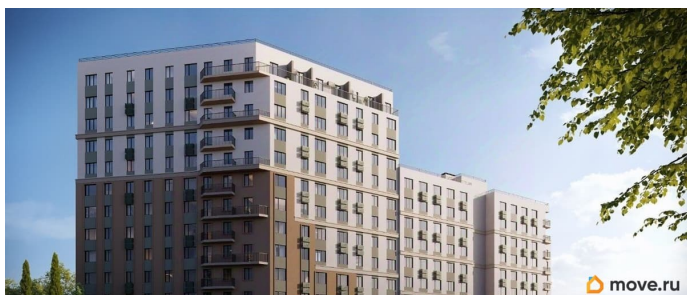

лифт

**Описание**

Продаётся 2-комнатная квартира в строящемся доме (Дом 3), срок сдачи: IV-кв. 2028, общей площадью 58.25 кв.м., на 2

для заметок

этаже. «Новый Судак» - кластер в Кварцевой долине Энергия кварца. Спокойствие гор. Ритм моря. Здесь начинается другая жизнь - спокойная, осознанная, наполненная светом, воздухом и внутренним равновесием. «Новый Судак» - первый в Судаке прогрессивный кластер, созданный для резидентов, которые ценят свой ритм, выбирают эстетику пространства и гармонию с природой.