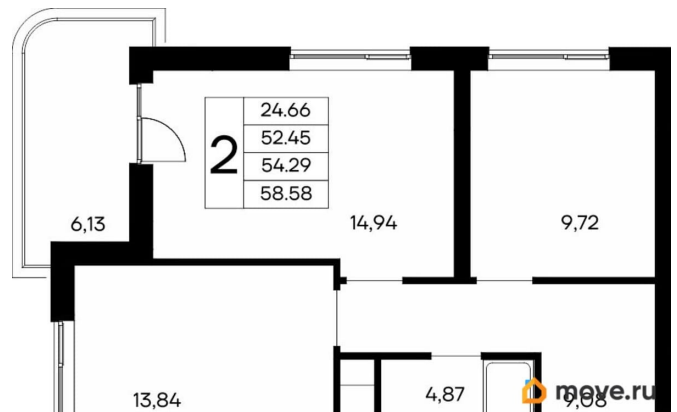

🕒 Создано: 09.04.2026 в 20:47

🔄 Обновлено: 17.04.2026 в 22:44

ИнтерСтрой, ИнтерСтрой

79325068221

11 695 230 ₹

для заметок

Квартира

Количество комнат

2

Высота потолков

2.83 м

Общая площадь

58.77 м²

Этаж

2/13

Детали объекта

Год сдачи

4 квартал 2028 г.

лифт

Описание

Продаётся 2-комнатная квартира в строящемся доме (Дом 3), срок сдачи: IV-кв. 2028, общей площадью 58.58 кв.м., на 2

этаже. «Новый Судак» - кластер в Кварцевой долине Энергия кварца. Спокойствие гор. Ритм моря. Здесь начинается другая жизнь - спокойная, осознанная, наполненная светом, воздухом и внутренним равновесием. «Новый Судак» - первый в Судаке прогрессивный кластер, созданный для резидентов, которые ценят свой ритм, выбирают эстетику пространства и гармонию с природой.