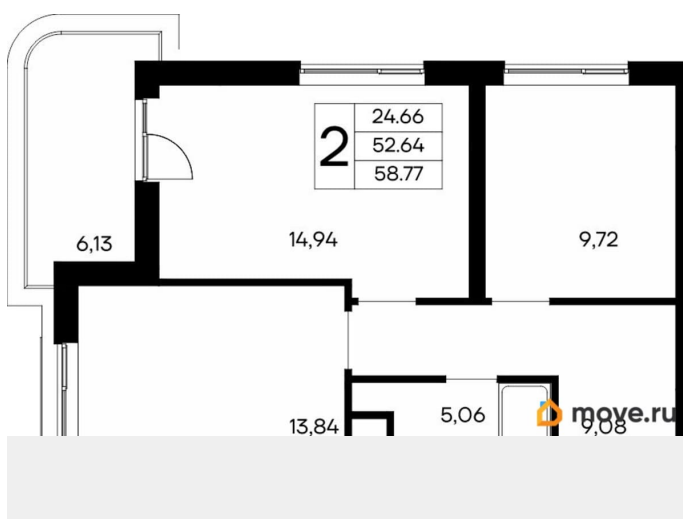

Судак» - первый в Судаке прогрессивный кластер, созданный для резидентов, которые ценят свой ритм, выбирают эстетику пространства и гармонию с природой.