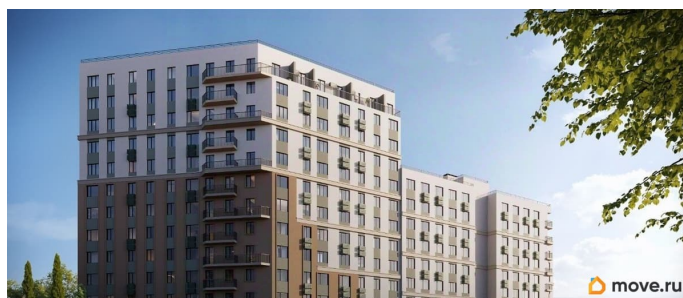

Судак» - первый в Судаке прогрессивный кластер, созданный для резидентов, которые ценят свой ритм, выбирают эстетику пространства и гармонию с природой.