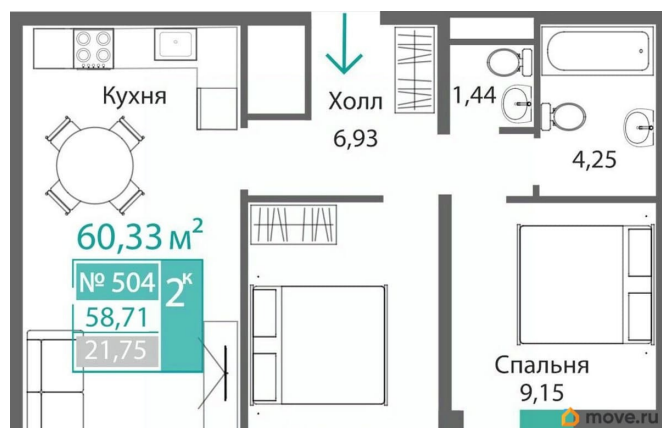

Общая площадь

58.71 м²

Этаж

5/9

Детали объекта

Тип сделки

Продам

Раздел

Описание

Продаётся 2-комнатная квартира в строящемся доме (Этап 4 (Секции А2, Ж2, Г4, В2, Г3)), срок сдачи: II-кв. 2028, общей

<https://krim.move.ru/objects/9293467973>

Магазин новостроек, Магазин новостроек

79881998939

для заметок

площадью 58.71 кв.м., на 5 этаже. Новый жилой комплекс «Подсолнух» от застройщика «Монолит» расположен по адресу: Республика Крым, г. Симферополь, ул. Святителя Гурия

Move.ru - вся недвижимость России