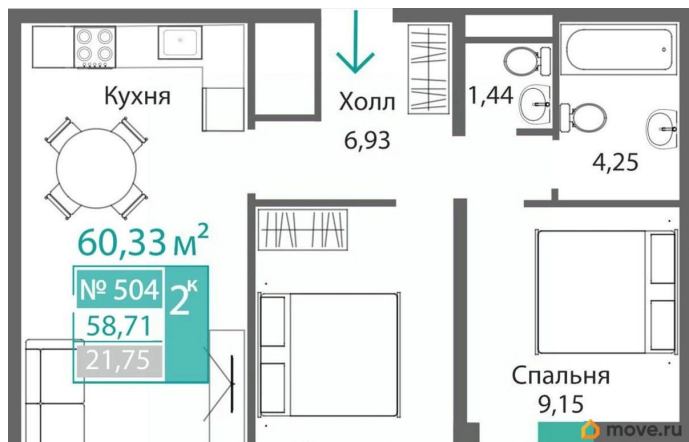

Общая площадь

58.71 м²

Этаж

5/9

Детали объекта

Тип сделки

Продам

Раздел

Описание

Продаётся 2-комнатная квартира в строящемся доме (Этап 4 (Секции А2, Ж2, Г4, В2, Г3)), срок сдачи: II-кв. 2028, общей

<https://krim.move.ru/objects/9293467973>

Магазин новостроек, Магазин новостроек

79881998939

для заметок

площадью 58.71 кв.м., на 5 этаже. Новый жилой комплекс «Подсолнух» от застройщика «Монолит» расположен по адресу: Республика Крым, г. Симферополь, ул. Святителя Гурия

Move.ru - вся недвижимость России