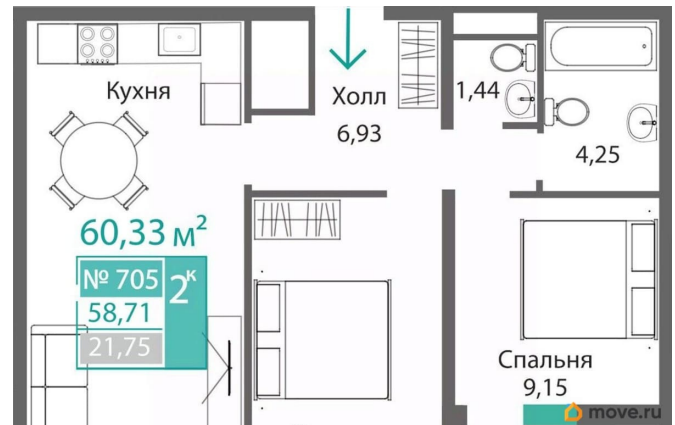

Общая площадь

58.71 м²

Этаж

7/9

Детали объекта

Тип сделки

Продам

Раздел

Описание

Продаётся 2-комнатная квартира в строящемся доме (Этап 4 (Секции А2, Ж2, Г4, В2, Г3)), срок сдачи: II-кв. 2028, общей

<https://krim.move.ru/objects/9293441233>

Магазин новостроек, Магазин новостроек

79881998939

для заметок

площадью 58.71 кв.м., на 7 этаже. Новый жилой комплекс «Подсолнух» от застройщика «Монолит» расположен по адресу: Республика Крым, г. Симферополь, ул. Святителя Гурия