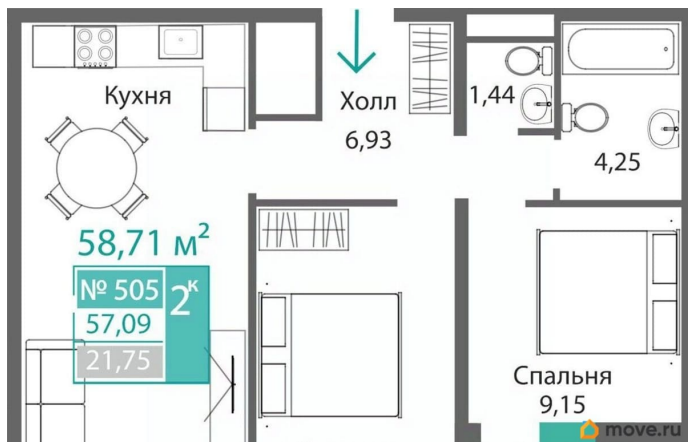

9 358 139 ₺

Квартира

Количество комнат

2

Высота потолков

3.15 м

Общая площадь

58.71 м²

без отделки

Квартира в новостройке

да

Год сдачи

2 квартал 2028 г.

лифт

Описание

Продаётся 2-комнатная квартира в строящемся доме (Этап 4 (Секции А2, Ж2, Г4, В2, Г3)), срок сдачи: II-кв. 2028, общей

площадью 58.71 кв.м., на 7 этаже. Новый жилой комплекс «Подсолнух» от застройщика «Монолит» расположен по адресу: Республика Крым, г. Симферополь, ул. Святителя Гурия

Move.ru - вся недвижимость России