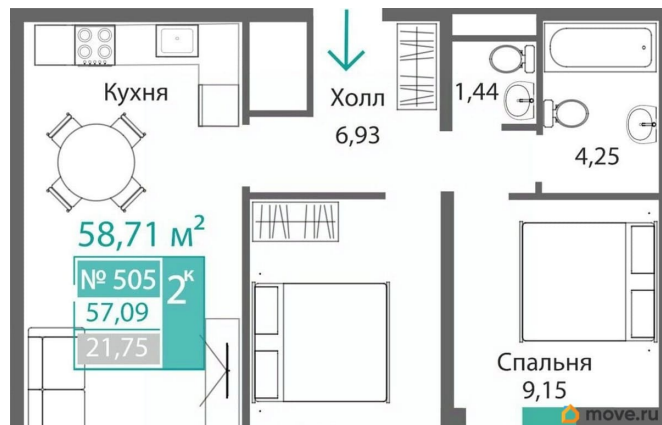

9 358 139 ₺

Квартира

Количество комнат

2

Высота потолков

3.15 м

Общая площадь

58.71 м²

Этаж

7/9

Детали объекта

Тип сделки

Продам

Раздел

[Квартиры](#)

Ремонт

без отделки

Квартира в новостройке

да

Год сдачи

2 квартал 2028 г.

лифт

Описание

Продаётся 2-комнатная квартира в строящемся доме (Этап 4 (Секции А2, Ж2, Г4, В2, Г3)), срок сдачи: II-кв. 2028, общей

площадью 58.71 кв.м., на 7 этаже. Новый жилой комплекс «Подсолнух» от застройщика «Монолит» расположен по адресу: Республика Крым, г. Симферополь, ул. Святителя Гурия

Move.ru - вся недвижимость России