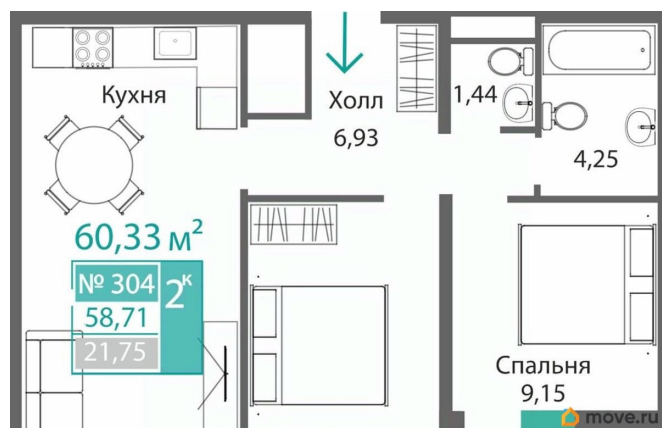

🕒 Создано: 28.04.2025 в 14:05

🔄 Обновлено: 07.04.2026 в 19:11

9 554 347 ₺

Квартира

Количество комнат

2

Высота потолков

2.85 м

Общая площадь

58.71 м²

Этаж

3/9

Детали объекта

Тип сделки

Продам

Раздел

[Квартиры](#)

Ремонт

без отделки

Квартира в новостройке

да

Год сдачи

1 квартал 2028 г.

лифт

Описание

Продаётся 2-комнатная квартира в строящемся доме (Этап 1), срок сдачи: I-кв. 2028, общей площадью 58.71 кв.м., на 3

<https://krim.move.ru/objects/9283140366>

Магазин новостроек, Магазин новостроек

79325067081

для заметок