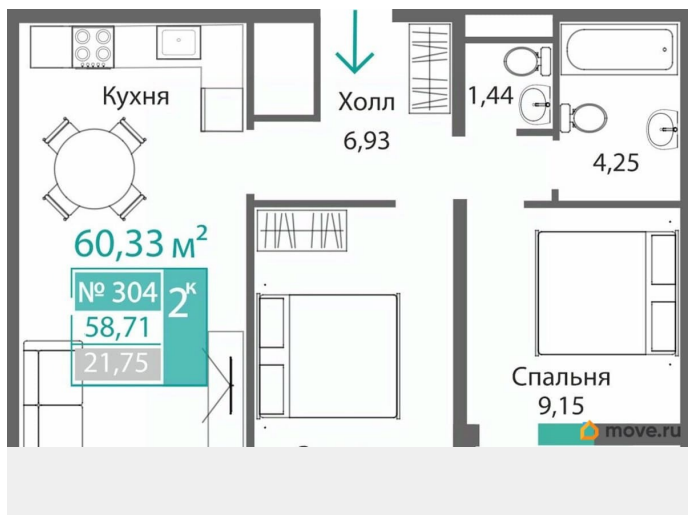

этаже. Новый жилой комплекс от ГК
«Монолит» по адресу: Республика Крым,
Симферополь, улица Святителя Гурия

Move.ru - вся недвижимость России