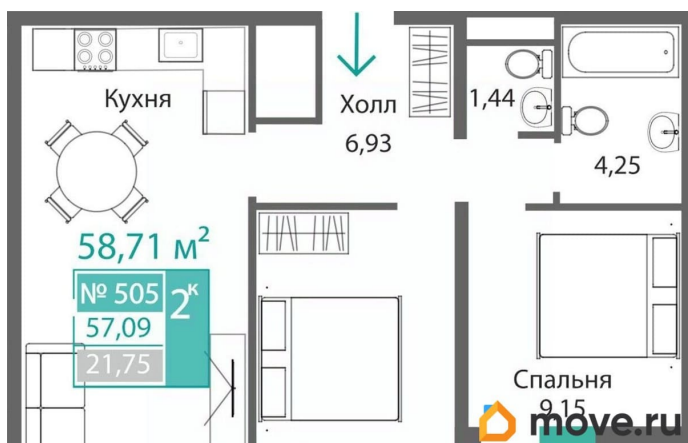

2

Высота потолков

3.15 м

Общая площадь

58.71 м²

Этаж

2/9

Детали объекта

Год сдачи

2 квартал 2028 г.

лифт

Описание

Продаётся 2-комнатная квартира в строящемся доме (Этап 4 (Секции А2, Ж2, Г4, В2, Г3)), срок сдачи: II-кв. 2028, общей

площадью 58.71 кв.м., на 2 этаже. Новый жилой комплекс «Подсолнух» от застройщика «Монолит» расположен по адресу: Республика Крым, г. Симферополь, ул. Святителя Гурия