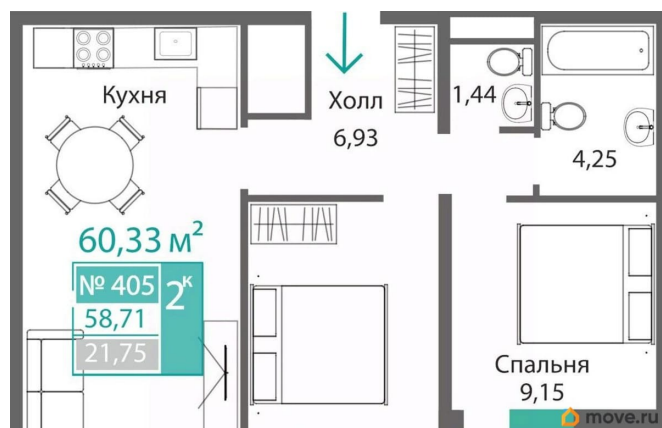

## Квартира

Количество комнат

2

Высота потолков

3.15 м

Общая площадь

58.71 м<sup>2</sup>

Этаж

## Описание

Продаётся 2-комнатная квартира в строящемся доме (Этап 4 (Секции А2, Ж2, Г4, В2, Г3)), срок сдачи: II-кв. 2028, общей

<https://krim.move.ru/objects/9278755765>

**Магазин новостроек, Магазин новостроек**

**79881998939**

для заметок

площадью 58.71 кв.м., на 4 этаже. Новый жилой комплекс «Подсолнух» от застройщика «Монолит» расположен по адресу: Республика Крым, г. Симферополь, ул. Святителя Гурия

Move.ru - вся недвижимость России