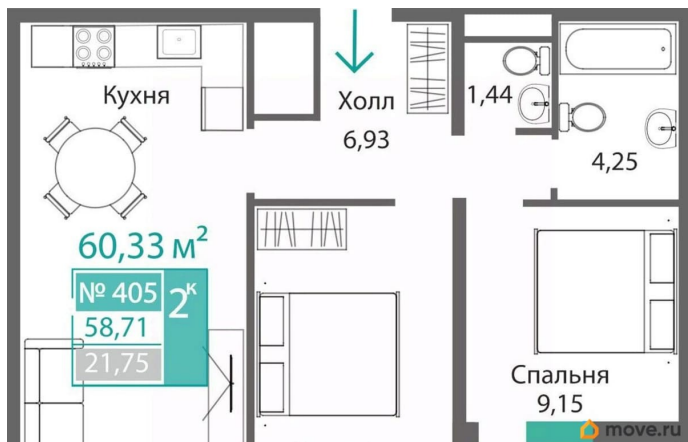

## Квартира

Количество комнат

2

Высота потолков

3.15 м

Общая площадь

58.71 м<sup>2</sup>

Этаж

## Описание

Продаётся 2-комнатная квартира в строящемся доме (Этап 4 (Секции А2, Ж2, Г4, В2, Г3)), срок сдачи: II-кв. 2028, общей

<https://krim.move.ru/objects/9278755765>

**Магазин новостроек, Магазин новостроек**

**79881998939**

для заметок

площадью 58.71 кв.м., на 4 этаже. Новый жилой комплекс «Подсолнух» от застройщика «Монолит» расположен по адресу: Республика Крым, г. Симферополь, ул. Святителя Гурия

Move.ru - вся недвижимость России