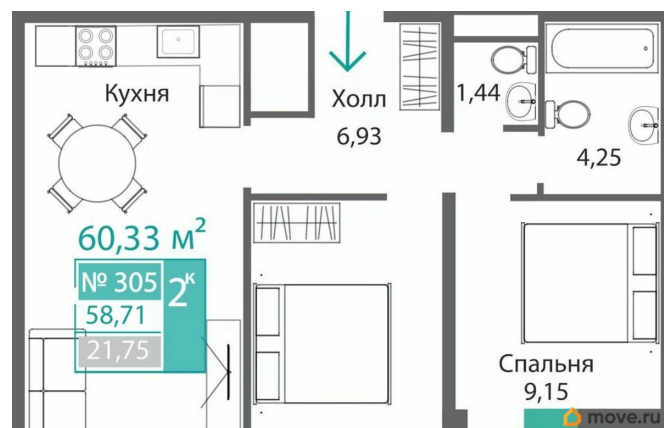

## Квартира

Количество комнат

2

Высота потолков

3.15 м

Общая площадь

58.71 м<sup>2</sup>

Этаж

## Описание

Продаётся 2-комнатная квартира в строящемся доме (Этап 4 (Секции А2, Ж2, Г4, В2, Г3)), срок сдачи: II-кв. 2028, общей

<https://krim.move.ru/objects/9278755763>

**Магазин новостроек, Магазин новостроек**

**79881998939**

для заметок

площадью 58.71 кв.м., на 3 этаже. Новый жилой комплекс «Подсолнух» от застройщика «Монолит» расположен по адресу: Республика Крым, г. Симферополь, ул. Святителя Гурия