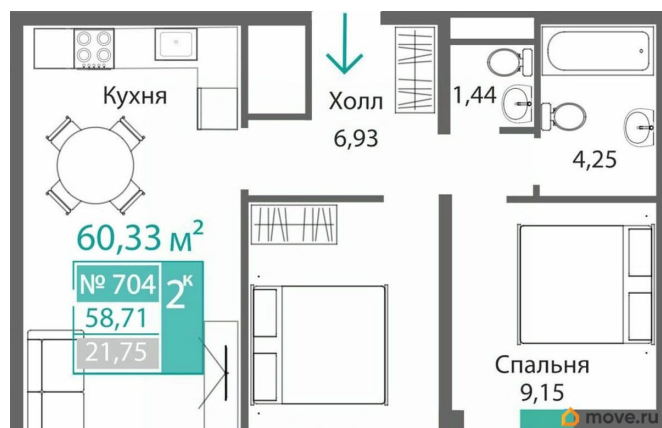

Общая площадь

58.71 м²

Этаж

7/9

Детали объекта

Тип сделки

Продам

Раздел

Описание

Продаётся 2-комнатная квартира в строящемся доме (Этап 4 (Секции А2, Ж2, Г4, В2, Г3)), срок сдачи: II-кв. 2028, общей

<https://krim.move.ru/objects/9278755760>

Магазин новостроек, Магазин новостроек

79881998939

для заметок

площадью 58.71 кв.м., на 7 этаже. Новый жилой комплекс «Подсолнух» от застройщика «Монолит» расположен по адресу: Республика Крым, г. Симферополь, ул. Святителя Гурия