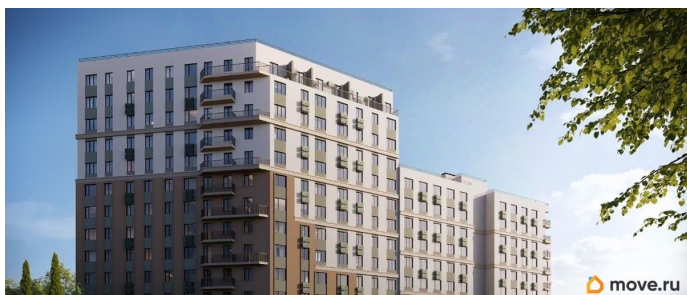

🕒 Создано: 09.04.2026 в 14:52

🔄 Обновлено: 14.04.2026 в 04:34

ИнтерСтрой, ИнтерСтрой

79325068221

11 675 330 ₹

Квартира

Количество комнат

2

4 квартал 2028 г.

лифт

Описание

Продаётся 2-комнатная квартира в строящемся доме (Дом 1), срок сдачи: IV-кв. 2028, общей площадью 58.15 кв.м., на 2

для заметок

этаже. «Новый Судак» - кластер в Кварцевой долине Энергия кварца. Спокойствие гор. Ритм моря. Здесь начинается другая жизнь - спокойная, осознанная, наполненная светом, воздухом и внутренним равновесием. «Новый Судак» - первый в Судаке прогрессивный кластер, созданный для резидентов, которые ценят свой ритм, выбирают эстетику пространства и гармонию с природой.