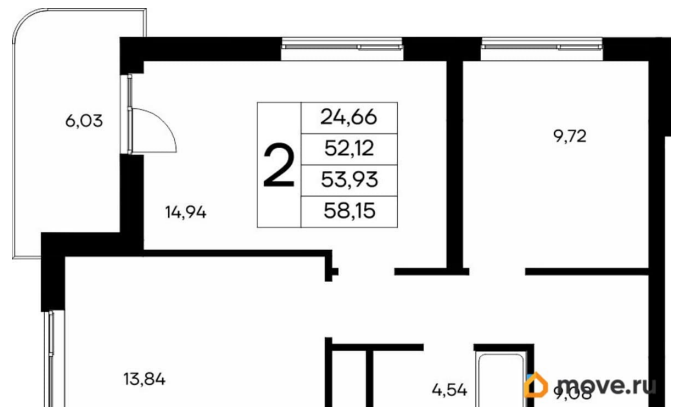

Высота потолков

2.83 м

Общая площадь

58.67 м²

Этаж

2/9

Детали объекта

Тип сделки

4 квартал 2028 г.

лифт

Описание

Продаётся 2-комнатная квартира в строящемся доме (Дом 1), срок сдачи: IV-кв. 2028, общей площадью 58.15 кв.м., на 2

для заметок

этаже. «Новый Судак» - кластер в Кварцевой долине Энергия кварца. Спокойствие гор. Ритм моря. Здесь начинается другая жизнь - спокойная, осознанная, наполненная светом, воздухом и внутренним равновесием. «Новый Судак» - первый в Судаке прогрессивный кластер, созданный для резидентов, которые ценят свой ритм, выбирают эстетику пространства и гармонию с природой.