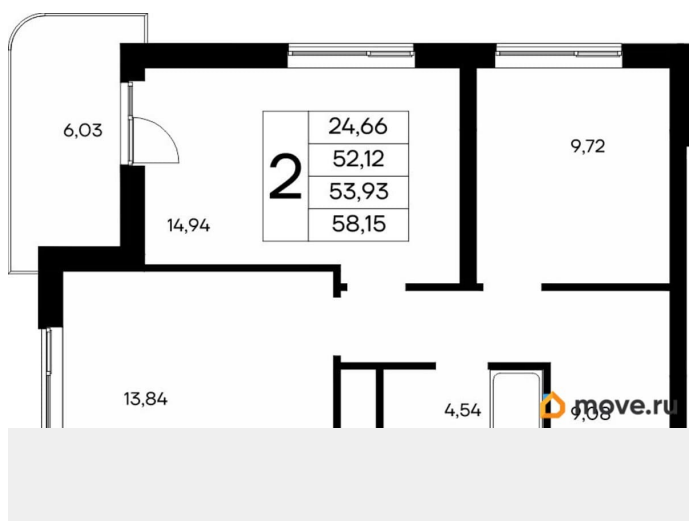

Высота потолков

2.83 м

Общая площадь

58.67 м²

Этаж

2/9

Детали объекта

Тип сделки

4 квартал 2028 г.

лифт

Описание

Продаётся 2-комнатная квартира в строящемся доме (Дом 1), срок сдачи: IV-кв. 2028, общей площадью 58.15 кв.м., на 2

для заметок

этаже. «Новый Судак» - кластер в Кварцевой долине Энергия кварца. Спокойствие гор. Ритм моря. Здесь начинается другая жизнь - спокойная, осознанная, наполненная светом, воздухом и внутренним равновесием. «Новый Судак» - первый в Судаке прогрессивный кластер, созданный для резидентов, которые ценят свой ритм, выбирают эстетику пространства и гармонию с природой.