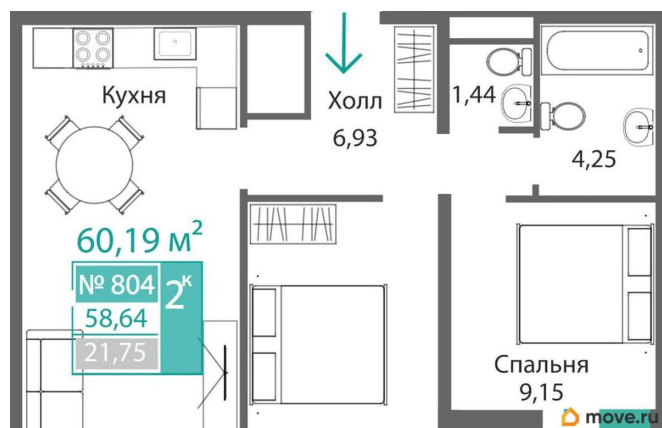

Описание

Продаётся 2-комнатная квартира в строящемся доме (Этап 4 (Секции А2, Ж2, Г4, В2, Г3)), срок сдачи: II-кв. 2028, общей

<https://krim.move.ru/objects/9293408837>

Магазин новостроек, Магазин новостроек

79881998939

для заметок

площадью 58.64 кв.м., на 8 этаже. Новый жилой комплекс «Подсолнух» от застройщика «Монолит» расположен по адресу: Республика Крым, г. Симферополь, ул. Святителя Гурия

Move.ru - вся недвижимость России