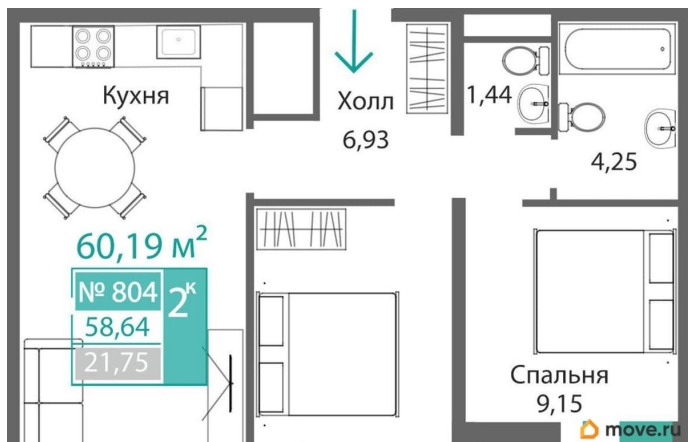

Описание

Продаётся 2-комнатная квартира в строящемся доме (Этап 4 (Секции А2, Ж2, Г4, В2, Г3)), срок сдачи: II-кв. 2028, общей

<https://krim.move.ru/objects/9293408837>

Магазин новостроек, Магазин новостроек

79881998939

для заметок

площадью 58.64 кв.м., на 8 этаже. Новый жилой комплекс «Подсолнух» от застройщика «Монолит» расположен по адресу: Республика Крым, г. Симферополь, ул. Святителя Гурия

Move.ru - вся недвижимость России