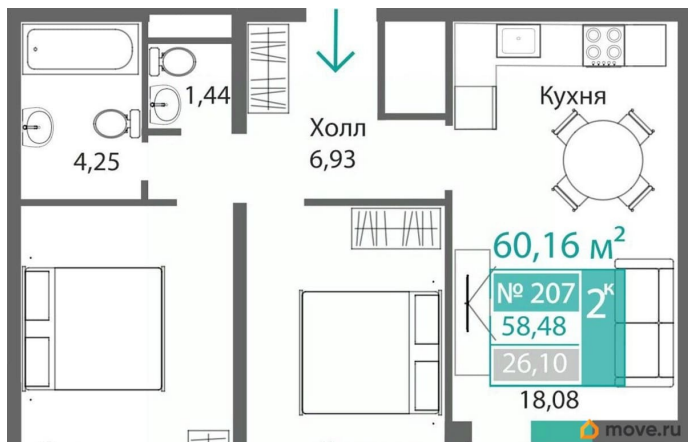

Общая площадь

58.48 м²

Этаж

2/9

Детали объекта

Тип сделки

Продам

Раздел

Описание

Продаётся 2-комнатная квартира в строящемся доме (Этап 4 (Секции А2, Ж2, Г4, В2, Г3)), срок сдачи: II-кв. 2028, общей

<https://krim.move.ru/objects/9293441234>

Магазин новостроек, Магазин новостроек

79881998939

для заметок

площадью 58.48 кв.м., на 2 этаже. Новый жилой комплекс «Подсолнух» от застройщика «Монолит» расположен по адресу: Республика Крым, г. Симферополь, ул. Святителя Гурия

Move.ru - вся недвижимость России