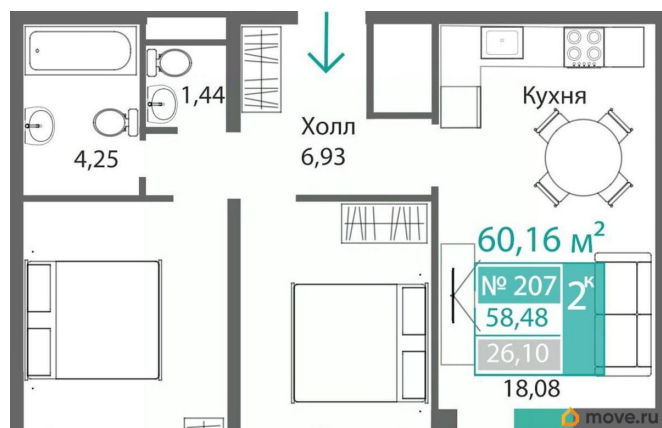

Общая площадь

58.48 м²

Этаж

2/9

Детали объекта

Тип сделки

Продам

Раздел

Описание

Продаётся 2-комнатная квартира в строящемся доме (Этап 4 (Секции А2, Ж2, Г4, В2, Г3)), срок сдачи: II-кв. 2028, общей

<https://krim.move.ru/objects/9293441234>

Магазин новостроек, Магазин новостроек

79881998939

для заметок

площадью 58.48 кв.м., на 2 этаже. Новый жилой комплекс «Подсолнух» от застройщика «Монолит» расположен по адресу: Республика Крым, г. Симферополь, ул. Святителя Гурия

Move.ru - вся недвижимость России