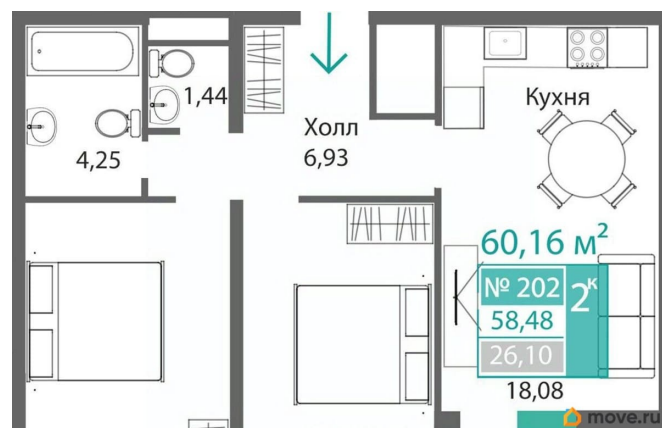

Общая площадь

58.48 м²

Этаж

2/9

Детали объекта

Тип сделки

Продам

Раздел

Описание

Продаётся 2-комнатная квартира в строящемся доме (Этап 4 (Секции А2, Ж2, Г4, В2, Г3)), срок сдачи: II-кв. 2028, общей

<https://krim.move.ru/objects/9293361808>

Магазин новостроек, Магазин новостроек

79881998939

для заметок

площадью 58.48 кв.м., на 2 этаже. Новый жилой комплекс «Подсолнух» от застройщика «Монолит» расположен по адресу: Республика Крым, г. Симферополь, ул. Святителя Гурия