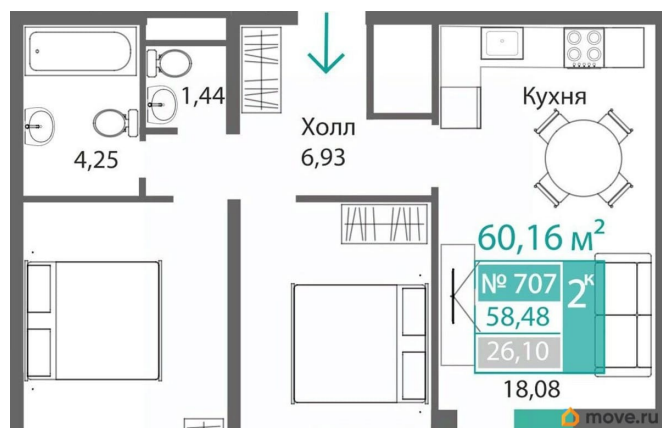

9 326 039 ₺

Квартира

Количество комнат

2

Высота потолков

3.15 м

Общая площадь

58.48 м²

без отделки

Квартира в новостройке

да

Год сдачи

2 квартал 2028 г.

лифт

Описание

Продаётся 2-комнатная квартира в строящемся доме (Этап 4 (Секции А2, Ж2, Г4, В2, Г3)), срок сдачи: II-кв. 2028, общей

<https://krim.move.ru/objects/9287208539>

Магазин новостроек, Магазин новостроек

79881998939

для заметок

площадью 58.48 кв.м., на 7 этаже. Новый жилой комплекс «Подсолнух» от застройщика «Монолит» расположен по адресу: Республика Крым, г. Симферополь, ул. Святителя Гурия