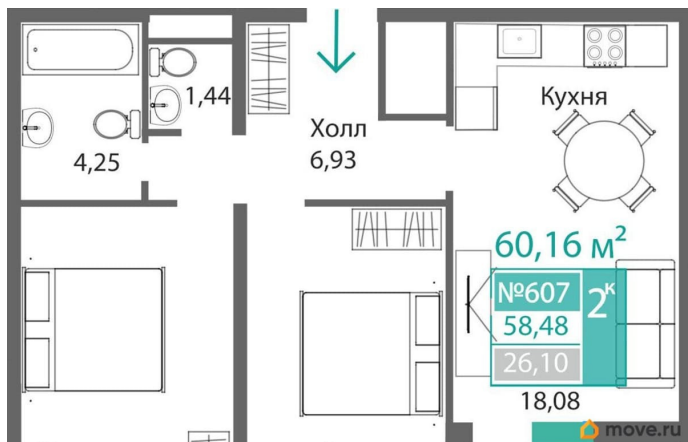

## Квартира

Количество комнат

2

Высота потолков

3.15 м

Общая площадь

58.48 м<sup>2</sup>

Этаж

## Описание

Продаётся 2-комнатная квартира в строящемся доме (Этап 4 (Секции А2, Ж2, Г4, В2, Г3)), срок сдачи: II-кв. 2028, общей

<https://krim.move.ru/objects/9287184791>

**Магазин новостроек, Магазин новостроек**

**79881998939**

для заметок

площадью 58.48 кв.м., на 6 этаже. Новый жилой комплекс «Подсолнух» от застройщика «Монолит» расположен по адресу: Республика Крым, г. Симферополь, ул. Святителя Гурия

Move.ru - вся недвижимость России