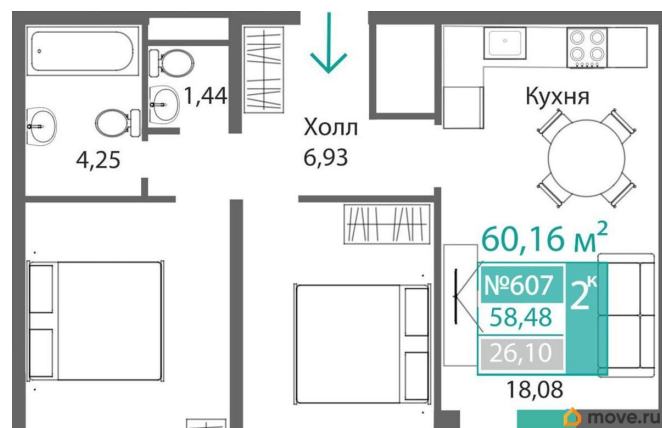

## Квартира

Количество комнат

2

Высота потолков

3.15 м

Общая площадь

58.48 м<sup>2</sup>

Этаж

## Описание

Продаётся 2-комнатная квартира в строящемся доме (Этап 4 (Секции А2, Ж2, Г4, В2, Г3)), срок сдачи: II-кв. 2028, общей

<https://krim.move.ru/objects/9287184791>

**Магазин новостроек, Магазин новостроек**

**79881998939**

для заметок

площадью 58.48 кв.м., на 6 этаже. Новый жилой комплекс «Подсолнух» от застройщика «Монолит» расположен по адресу: Республика Крым, г. Симферополь, ул. Святителя Гурия

Move.ru - вся недвижимость России