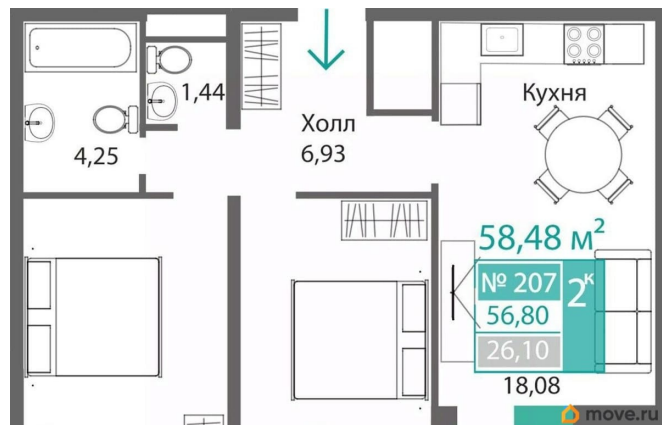

Общая площадь

58.48 м²

Этаж

2/9

Детали объекта

Тип сделки

Продам

Раздел

Описание

Продаётся 2-комнатная квартира в строящемся доме (Этап 4 (Секции А2, Ж2, Г4, В2, Г3)), срок сдачи: II-кв. 2028, общей

для заметок

площадью 58.48 кв.м., на 2 этаже. Новый жилой комплекс «Подсолнух» от застройщика «Монолит» расположен по адресу: Республика Крым, г. Симферополь, ул. Святителя Гурия