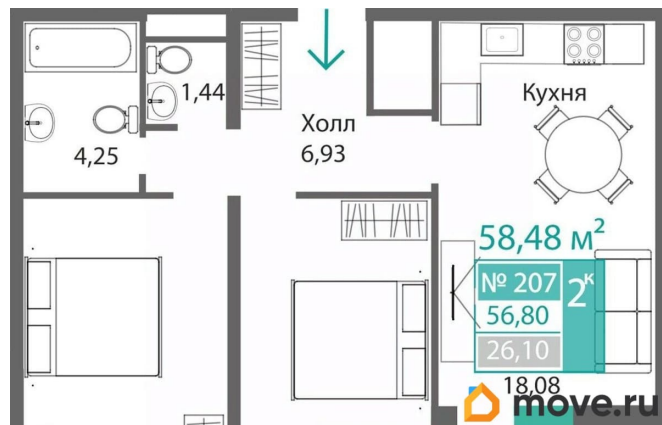

🕒 Создано: 07.05.2025 в 17:50

🔄 Обновлено: 07.01.2026 в 16:10

Монолит, Монолит

79770913541

9 326 039 ₺

Квартира

Количество комнат

2

Высота потолков

3.15 м

Общая площадь

58.48 м²

Этаж

7/9

Детали объекта

Тип сделки

2 квартал 2028 г.

лифт

Описание

Продаётся 2-комнатная квартира в строящемся доме (Этап 4 (Секции А2, Ж2, Г4, В2, Г3)), срок сдачи: II-кв. 2028, общей

площадью 58.48 кв.м., на 7 этаже. Новый жилой комплекс «Подсолнух» от застройщика «Монолит» расположен по адресу: Республика Крым, г. Симферополь, ул. Святителя Гурия