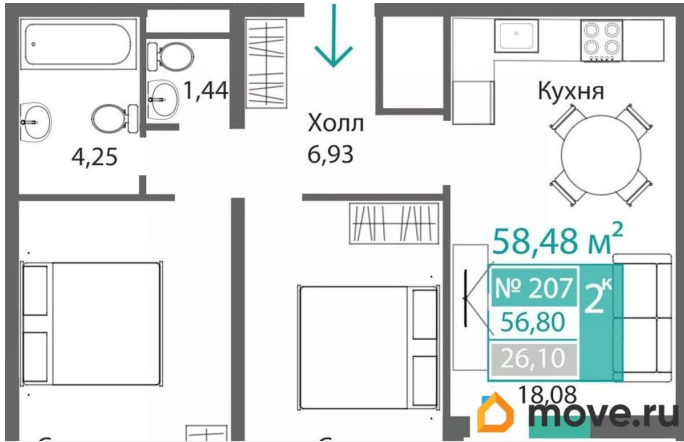

Высота потолков

3.15 м

Общая площадь

58.48 м²

Этаж

7/9

Детали объекта

Тип сделки

2 квартал 2028 г.

лифт

Описание

Продаётся 2-комнатная квартира в строящемся доме (Этап 4 (Секции А2, Ж2, Г4, В2, Г3)), срок сдачи: II-кв. 2028, общей

площадью 58.48 кв.м., на 7 этаже. Новый жилой комплекс «Подсолнух» от застройщика «Монолит» расположен по адресу: Республика Крым, г. Симферополь, ул. Святителя Гурия